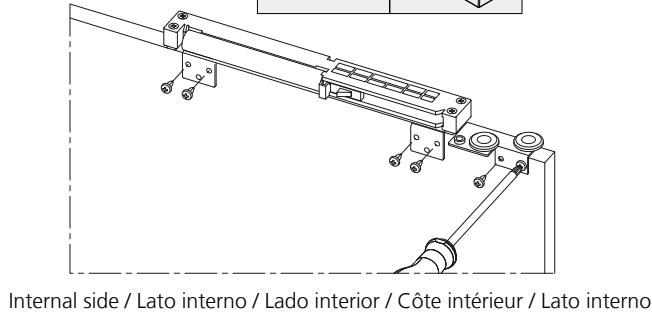

SLOWMOVE PLACARD 81

- 4** Doorstop assembly - Cut as needed
 Collocazione attuatore - Tagliare secondo necessità
 Colocación topes actuadores - Cortar según necesidad
 Positionnement butées actionneurs - Couper selon besoin
 Cortado de acordo com as suas necessidades

- 6** Adjustment closing (first time)
 Regolazione per chiusura (prima volta)
 Ajuste de cierre (primera vez)
 L'ajustement la fermeture (la première fois)
 Ajuste o feche (primeira vez)

Cod. 6102320
 Cod. 6102420