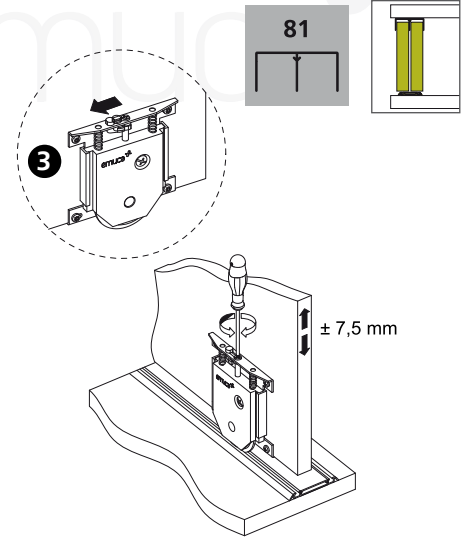

SLOWMOVE PLACARD 81

- 4** Doorstop assembly - Cut as needed
 Collocazione attuatore - Tagliare secondo necessità
 Colocación topes actuadores - Cortar según necesidad
 Positionnement butées actionneurs - Couper selon besoin
 Cortado de acordo com as suas necessidades

- 6** Adjustment closing (first time)
 Regolazione per chiusura (prima volta)
 Ajuste de cierre (primera vez)
 L'ajustement la fermeture (la première fois)
 Ajuste o feche (primeira vez)

Cod. 6102320
 Cod. 6102420