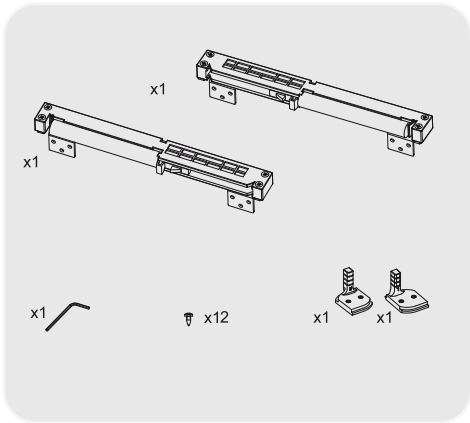

SLOWMOVE PLACARD 81

- 4** Doorstop assembly - Cut as needed
 Collocazione attuatore - Tagliare secondo necessità
 Colocación topes actuadores - Cortar según necesidad
 Positionnement butées actionneurs - Couper selon besoin
 Cortado de acordo com as suas necessidades

- 6** Adjustment closing (first time)
 Regolazione per chiusura (prima volta)
 Ajuste de cierre (primera vez)
 L'ajustement la fermeture (la première fois)
 Ajuste o feche (primeira vez)

Cod. 6102320
 Cod. 6102420