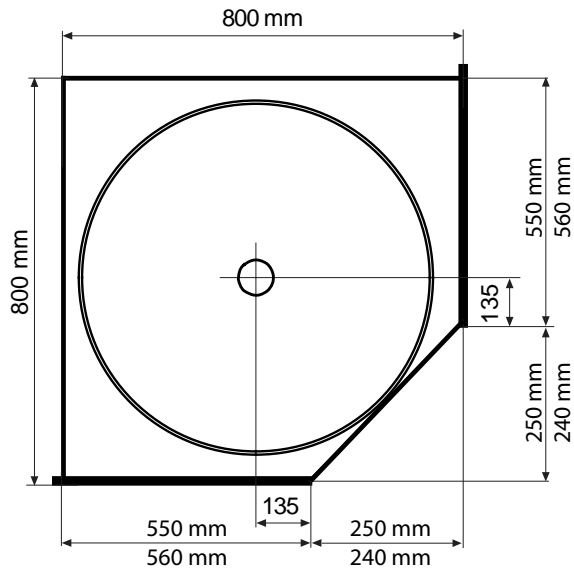

REVO Ø710

EMUCA, S.A.
Valencia (España)
T. +34 96 166 70 19
F. +34 96 166 71 82

EMUCA, S.R.L.
Padova (Italy)
T. +39 049 8702800
F. +39 049 8703019

EMUCA, Ltd.
Chelmsford ESSEX (UK)
T. +44 1268 530674
F. +44 1268 828592