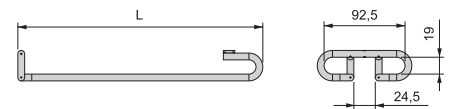

## PLATE TRAY KIT

SET VASCHETTE PLASTICA / JUEGO BANDEJAS AUXILIARES  
ENSEMBLE DE BACS AUXILIAIRES / JOGO DE PORTA-OBJECTOS

Cod.		
89303	15	1

Plastic