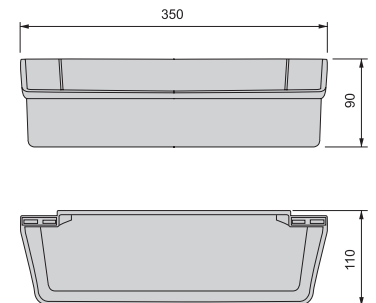

## GLASS HOLDERS

PORTA CALICI SOTTO PIANO / PORTA COPAS  
SUPPORT POUR VERRES À PIED / PORTA-COPOS

L	Cod.		
280	89300	11	1
410	89301	11	1

Steel

## PLATE TRAY KIT

SET VASCHETTE PLASTICA / JUEGO BANDEJAS AUXILIARES  
ENSEMBLE DE BACS AUXILIAIRES / JOGO DE PORTA-OBJECTOS

Cod.		
89303	15	1

Plastic