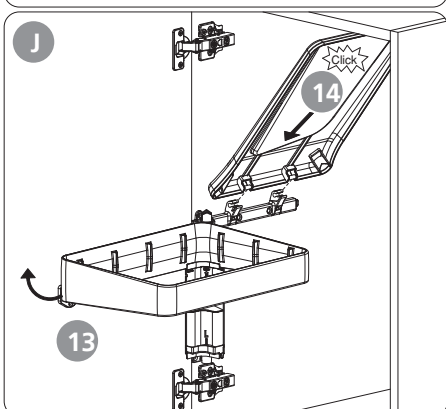

RECYCLE

PUERTA IZQUIERDA  
ANTA SINISTRA  
LEFT DOOR  
PORTE GUAUCHE  
PORTA ESQUERDA

PUERTA DERECHA  
ANTA DESTRA  
RIGHT DOOR  
PORTE DROITE  
PORTA DIREITA

230

230

COSTADO IZQUIERDO  
FIANCO SINISTRA  
LEFT SIDE  
CÔTÉ GUAUCHE  
LADO ESQUERDO

COSTADO DERECHA  
FIANCO DESTRA  
RIGHT SIDE  
CÔTÉ DROITE  
LADO DIREITA