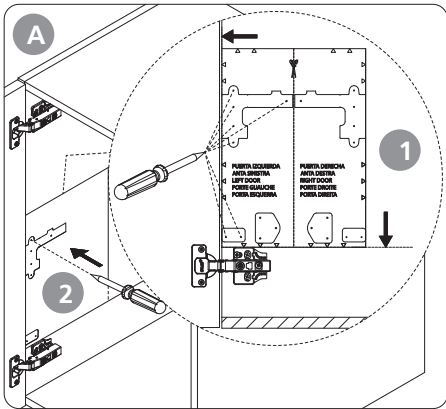

RECYCLE

PUERTA IZQUIERDA  
ANTA SINISTRA  
LEFT DOOR  
PORTE GUAUCHE  
PORTA ESQUERDA

PUERTA DERECHA  
ANTA DESTRA  
RIGHT DOOR  
PORTE DROITE  
PORTA DIREITA

230

230

COSTADO IZQUIERDO  
FIANCO SINISTRA  
LEFT SIDE  
CÔTÉ GUAUCHE  
LADO ESQUERDO

COSTADO DERECHA  
FIANCO DESTRA  
RIGHT SIDE  
CÔTÉ DROITE  
LADO DIREITA