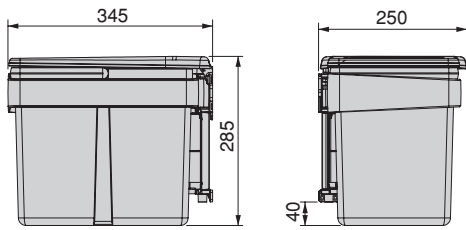

RECYCLE

PUERTA IZQUIERDA  
ANTA SINISTRA  
LEFT DOOR  
PORTE GUAUCHE  
PORTA ESQUERDA

PUERTA DERECHA  
ANTA DESTRA  
RIGHT DOOR  
PORTE DROITE  
PORTA DIREITA

230

230

COSTADO IZQUIERDO  
FIANCO SINISTRA  
LEFT SIDE  
CÔTÉ GUAUCHE  
LADO ESQUERDO

COSTADO DERECHA  
FIANCO DESTRA  
RIGHT SIDE  
CÔTÉ DROITE  
LADO DIREITA