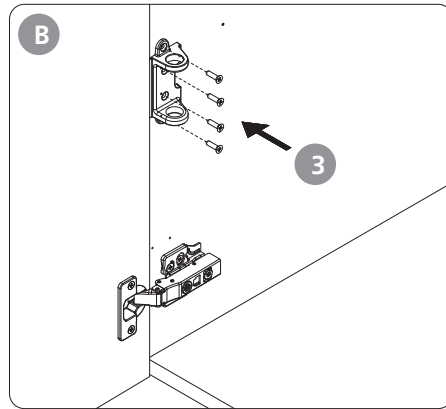

RECYCLE

PUERTA IZQUIERDA  
ANTA SINISTRA  
LEFT DOOR  
PORTE GUAUCHE  
PORTA ESQUERDA

PUERTA DERECHA  
ANTA DESTRA  
RIGHT DOOR  
PORTE DROITE  
PORTA DIREITA

230

230

COSTADO IZQUIERDO  
FIANCO SINISTRA  
LEFT SIDE  
CÔTÉ GUAUCHE  
LADO ESQUERDO

COSTADO DERECHA  
FIANCO DESTRA  
RIGHT SIDE  
CÔTÉ DROITE  
LADO DIREITA