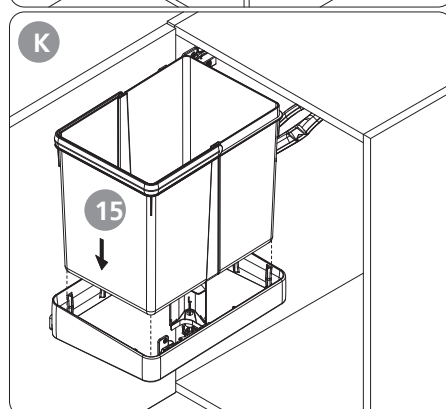

RECYCLE

PUERTA IZQUIERDA  
ANTA SINISTRA  
LEFT DOOR  
PORTE GUAUCHE  
PORTA ESQUERDA

PUERTA DERECHA  
ANTA DESTRA  
RIGHT DOOR  
PORTE DROITE  
PORTA DIREITA

230

230

COSTADO IZQUIERDO  
FIANCO SINISTRA  
LEFT SIDE  
CÔTÉ GUAUCHE  
LADO ESQUERDO

COSTADO DERECHA  
FIANCO DESTRA  
RIGHT SIDE  
CÔTÉ DROITE  
LADO DIREITA