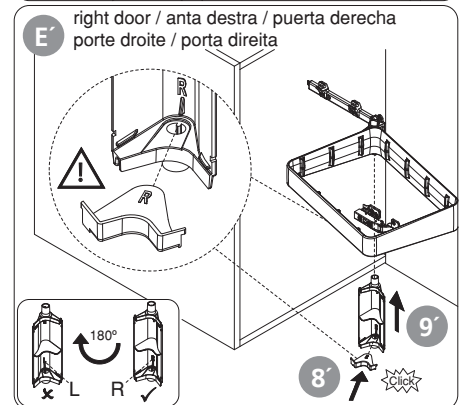

RECYCLE

PUERTA IZQUIERDA  
ANTA SINISTRA  
LEFT DOOR  
PORTE GUAUCHE  
PORTA ESQUERDA

PUERTA DERECHA  
ANTA DESTRA  
RIGHT DOOR  
PORTE DROITE  
PORTA DIREITA

230

230

COSTADO IZQUIERDO  
FIANCO SINISTRA  
LEFT SIDE  
CÔTÉ GUAUCHE  
LADO ESQUERDO

COSTADO DERECHA  
FIANCO DESTRA  
RIGHT SIDE  
CÔTÉ DROITE  
LADO DIREITA