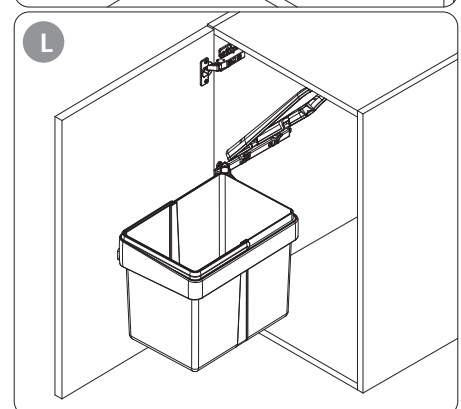

RECYCLE

PUERTA IZQUIERDA  
ANTA SINISTRA  
LEFT DOOR  
PORTE GUAUCHE  
PORTA ESQUERDA

PUERTA DERECHA  
ANTA DESTRA  
RIGHT DOOR  
PORTE DROITE  
PORTA DIREITA

230

230

COSTADO IZQUIERDO  
FIANCO SINISTRA  
LEFT SIDE  
CÔTÉ GUAUCHE  
LADO ESQUERDO

COSTADO DERECHA  
FIANCO DESTRA  
RIGHT SIDE  
CÔTÉ DROITE  
LADO DIREITA