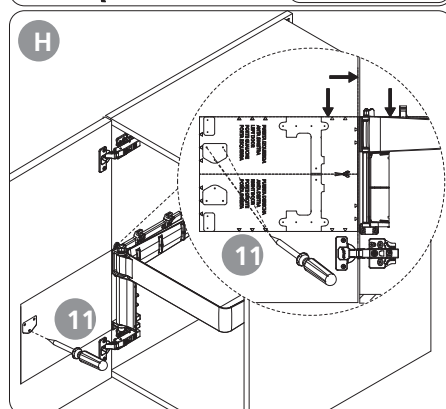

RECYCLE

PUERTA IZQUIERDA  
ANTA SINISTRA  
LEFT DOOR  
PORTE GUAUCHE  
PORTA ESQUERDA

PUERTA DERECHA  
ANTA DESTRA  
RIGHT DOOR  
PORTE DROITE  
PORTA DIREITA

230

230

COSTADO IZQUIERDO  
FIANCO SINISTRA  
LEFT SIDE  
CÔTÉ GUAUCHE  
LADO ESQUERDO

COSTADO DERECHA  
FIANCO DESTRA  
RIGHT SIDE  
CÔTÉ DROITE  
LADO DIREITA