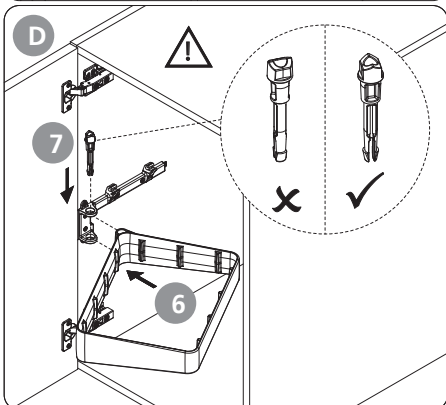

RECYCLE

PUERTA IZQUIERDA  
ANTA SINISTRA  
LEFT DOOR  
PORTE GUAUCHE  
PORTA ESQUERDA

PUERTA DERECHA  
ANTA DESTRA  
RIGHT DOOR  
PORTE DROITE  
PORTA DIREITA

230

230

COSTADO IZQUIERDO  
FIANCO SINISTRA  
LEFT SIDE  
CÔTÉ GUAUCHE  
LADO ESQUERDO

COSTADO DERECHA  
FIANCO DESTRA  
RIGHT SIDE  
CÔTÉ DROITE  
LADO DIREITA