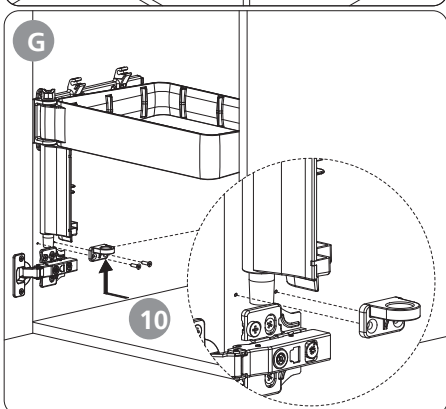

RECYCLE

PUERTA IZQUIERDA  
ANTA SINISTRA  
LEFT DOOR  
PORTE GUAUCHE  
PORTA ESQUERDA

PUERTA DERECHA  
ANTA DESTRA  
RIGHT DOOR  
PORTE DROITE  
PORTA DIREITA

230

230

COSTADO IZQUIERDO  
FIANCO SINISTRA  
LEFT SIDE  
CÔTÉ GUAUCHE  
LADO ESQUERDO

COSTADO DERECHA  
FIANCO DESTRA  
RIGHT SIDE  
CÔTÉ DROITE  
LADO DIREITA