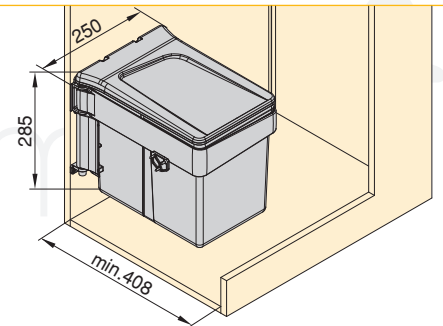

RECYCLE

PUERTA IZQUIERDA  
ANTA SINISTRA  
LEFT DOOR  
PORTE GUAUCHE  
PORTA ESQUERDA

PUERTA DERECHA  
ANTA DESTRA  
RIGHT DOOR  
PORTE DROITE  
PORTA DIREITA

230

230

COSTADO IZQUIERDO  
FIANCO SINISTRA  
LEFT SIDE  
CÔTÉ GUAUCHE  
LADO ESQUERDO

COSTADO DERECHA  
FIANCO DESTRA  
RIGHT SIDE  
CÔTÉ DROITE  
LADO DIREITA