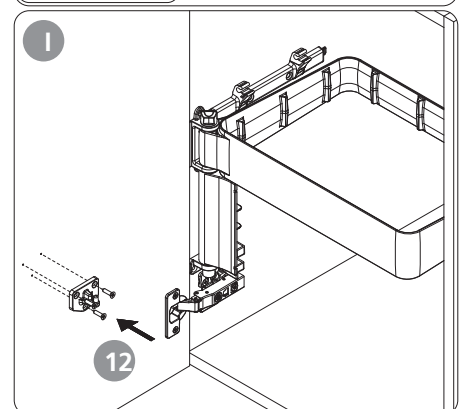

RECYCLE

PUERTA IZQUIERDA  
ANTA SINISTRA  
LEFT DOOR  
PORTE GUAUCHE  
PORTA ESQUERDA

PUERTA DERECHA  
ANTA DESTRA  
RIGHT DOOR  
PORTE DROITE  
PORTA DIREITA

230

230

COSTADO IZQUIERDO  
FIANCO SINISTRA  
LEFT SIDE  
CÔTÉ GUAUCHE  
LADO ESQUERDO

COSTADO DERECHA  
FIANCO DESTRA  
RIGHT SIDE  
CÔTÉ DROITE  
LADO DIREITA