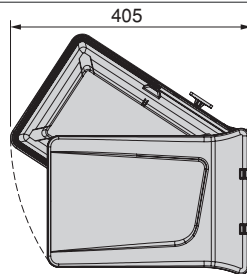

RECYCLE

PUERTA IZQUIERDA  
ANTA SINISTRA  
LEFT DOOR  
PORTE GUAUCHE  
PORTA ESQUERDA

PUERTA DERECHA  
ANTA DESTRA  
RIGHT DOOR  
PORTE DROITE  
PORTA DIREITA

230

230

COSTADO IZQUIERDO  
FIANCO SINISTRA  
LEFT SIDE  
CÔTÉ GUAUCHE  
LADO ESQUERDO

COSTADO DERECHA  
FIANCO DESTRA  
RIGHT SIDE  
CÔTÉ DROITE  
LADO DIREITA