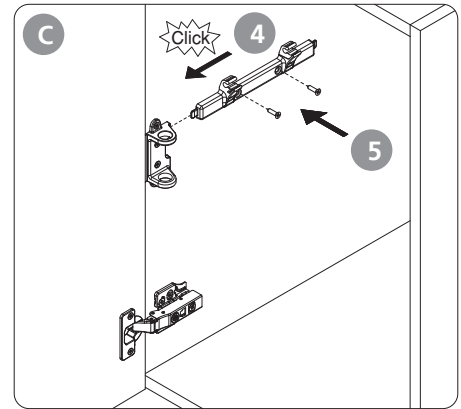

RECYCLE

PUERTA IZQUIERDA  
ANTA SINISTRA  
LEFT DOOR  
PORTE GUAUCHE  
PORTA ESQUERDA

PUERTA DERECHA  
ANTA DESTRA  
RIGHT DOOR  
PORTE DROITE  
PORTA DIREITA

230

230

COSTADO IZQUIERDO  
FIANCO SINISTRA  
LEFT SIDE  
CÔTÉ GUAUCHE  
LADO ESQUERDO

COSTADO DERECHA  
FIANCO DESTRA  
RIGHT SIDE  
CÔTÉ DROITE  
LADO DIREITA