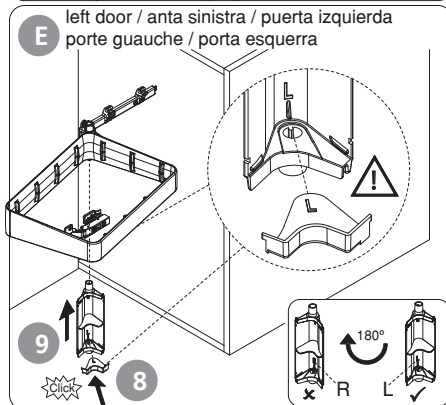

RECYCLE

PUERTA IZQUIERDA  
ANTA SINISTRA  
LEFT DOOR  
PORTE GUAUCHE  
PORTA ESQUERDA

PUERTA DERECHA  
ANTA DESTRA  
RIGHT DOOR  
PORTE DROITE  
PORTA DIREITA

230

230

COSTADO IZQUIERDO  
FIANCO SINISTRA  
LEFT SIDE  
CÔTÉ GUAUCHE  
LADO ESQUERDO

COSTADO DERECHA  
FIANCO DESTRA  
RIGHT SIDE  
CÔTÉ DROITE  
LADO DIREITA