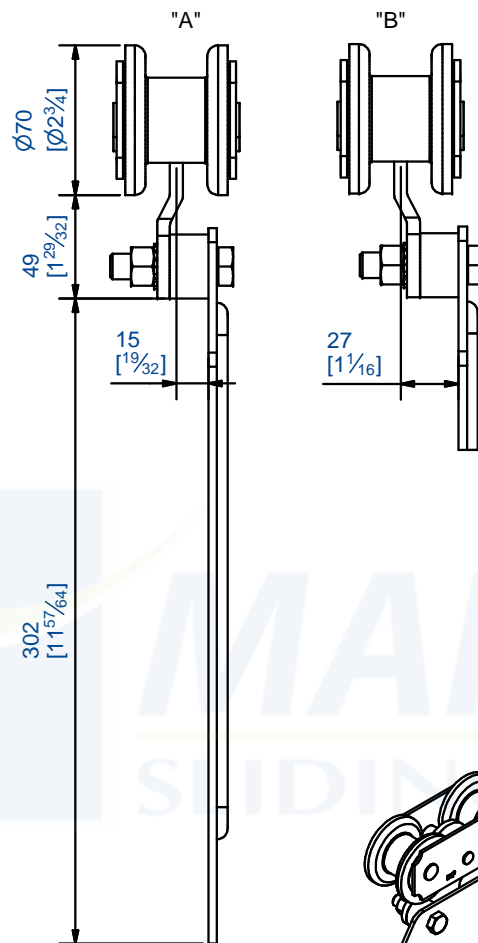

Positions

Monture gauche  
Left hanger

Monture droite  
Right hanger

La monture gauche et la monture droite sont livrées ensemble.  
The left hanger and the right one are delivered together.

Monture fixation sur plat, 2 galets acier sur cages à rouleaux.  
Support démontable, permettant, par retournement, deux positions A-B pour des épaisseurs différentes de panneaux.  
Capacité : 800 Kg par panneau

Hanger side fixing, equipped with 2 needle-cage-bearings steel wheels.  
It allows 2 different positions A-B to better fit to the door (panel) thickness.  
Maximum load : 800 Kg per panel

Référence  
Item Nr: **0281S**