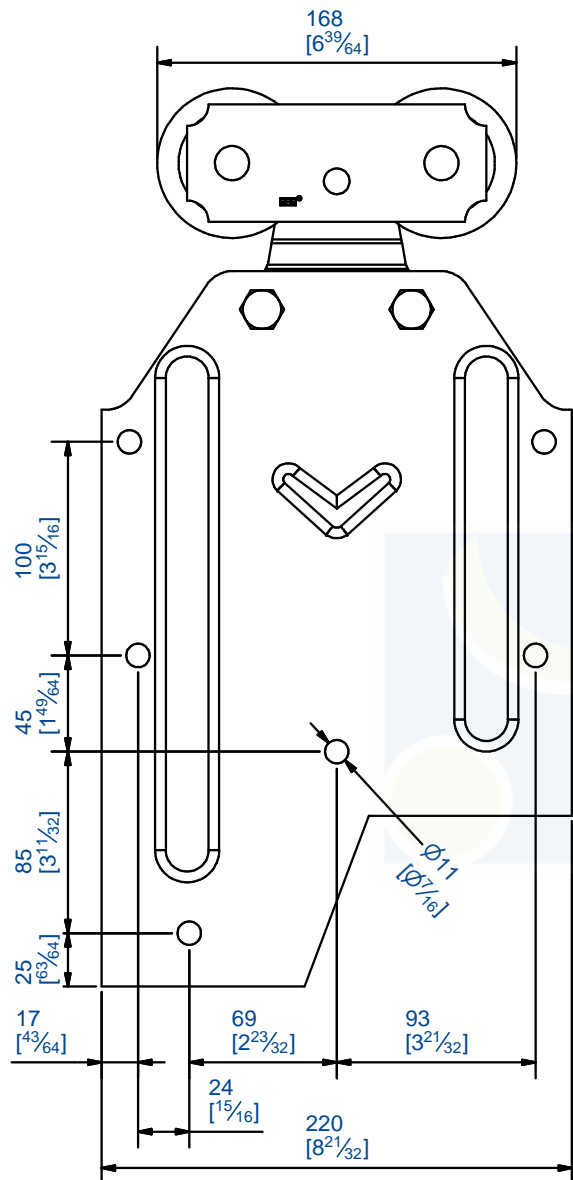

Positions

Monture gauche  
Left hanger

Monture droite  
Right hanger

La monture gauche et la monture droite sont livrées ensemble.  
The left hanger and the right one are delivered together.

Monture fixation sur plat, 2 galets acier sur cages à rouleaux.  
Support démontable, permettant, par retournement, deux positions A-B pour des épaisseurs différentes de panneaux.  
Capacité : 800 Kg par panneau

Hanger side fixing, equipped with 2 needle-cage-bearings steel wheels.  
It allows 2 different positions A-B to better fit to the door (panel) thickness.  
Maximum load : 800 Kg per panel

Référence  
Item Nr: **0281S**

Rail associé  
Combined track: **8570**