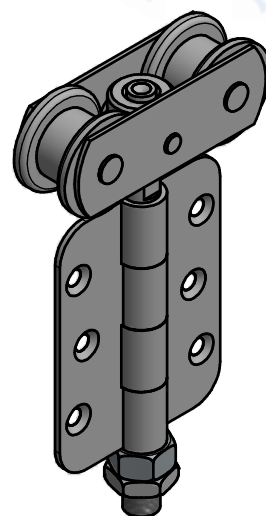

Monture intermédiaire, montée sur charnière.
Capacité: 40 KG

Intermediate hanger, mounted on a hinge.
Capacity: 40KG

7, rue Gay Lussac
25000 BESANCON

Référence
Item Nr: **0532**

Rail associé
Combined track: **3530**