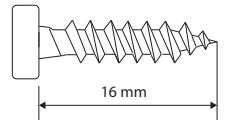

1 x

1 x

1 x

Or

USA / Canada / Australia:
Only corded hand control

1 x

2 x

2 x

1 x

1 x

10 x

10 x

4 x

8 x

2 x

2 x

4 x

720-060 / 722-060: L = 550 - 868 mm
 720-100 / 722-100: L = 950 - 1568 mm

1

2

3

720

722

4