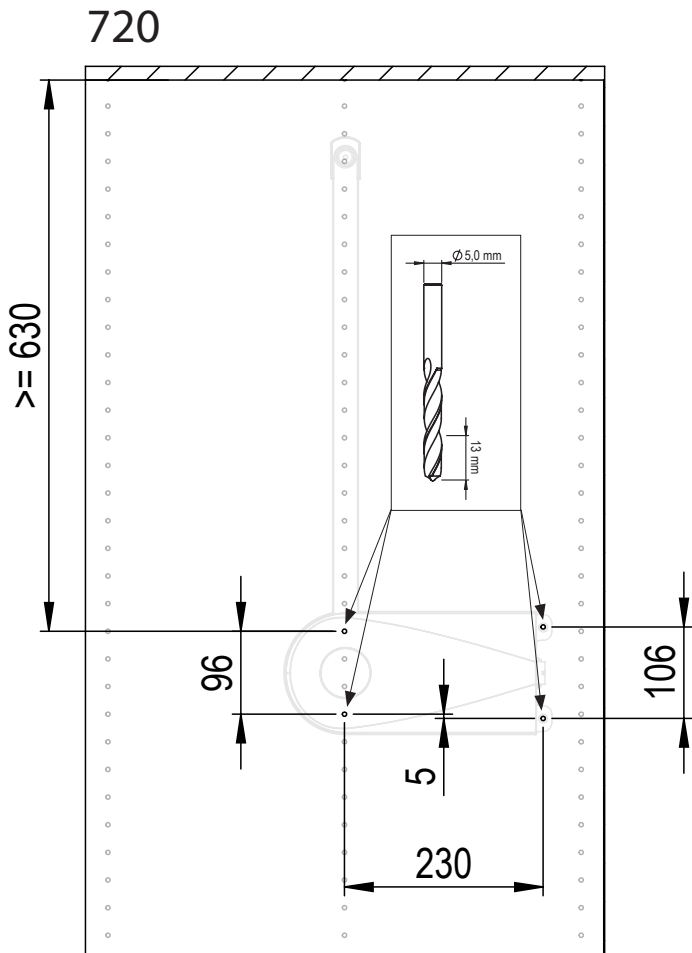

 **Instructions d'installation**

Butler 720 / 722

Butler 720

Butler 722

	Butler 720	Butler 722
	100-240VAC, 50/60Hz, 2.0A	100-240VAC, 50/60Hz, 2.0A
	47 mm / s	47 mm / s
	704 mm	1118 mm
	30 kg	30 kg
	6 / 1h	6 / 1h

4 x

720-060 / 722-060: L = 550 - 868 mm
 720-100 / 722-100: L = 950 - 1568 mm

1

2

3

720

722

4