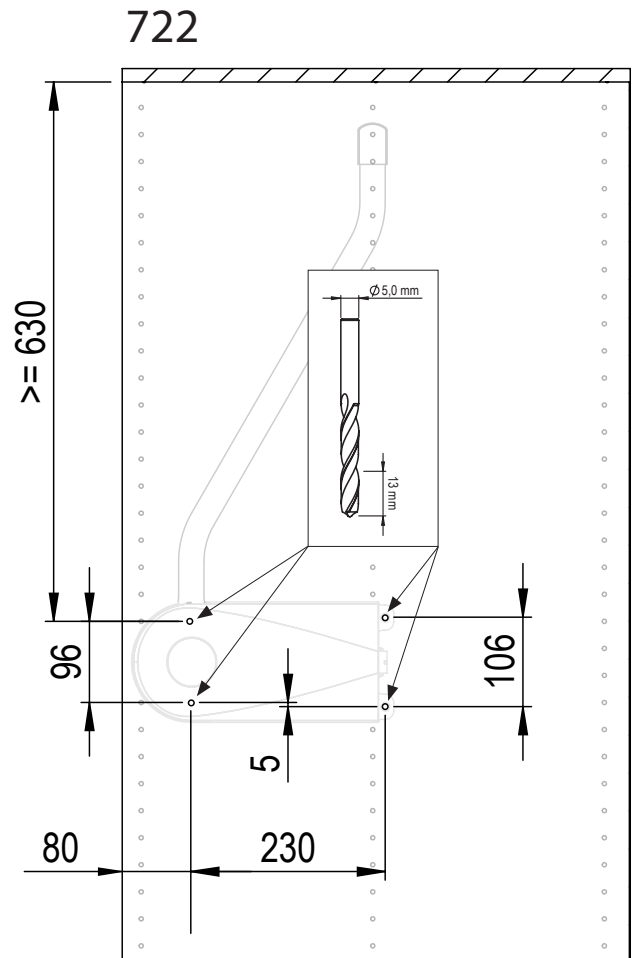

 **Instructions d'installation**

Butler 720 / 722

Butler 720

Butler 722

	Butler 720	Butler 722
	100-240VAC, 50/60Hz, 2.0A	100-240VAC, 50/60Hz, 2.0A
	47 mm / s	47 mm / s
	704 mm	1118 mm
	30 kg	30 kg
	6 / 1h	6 / 1h

1 x

1 x

10 x

10 x

4 x

8 x

2 x

2 x

4 x

720-060 / 722-060: L = 550 - 868 mm
 720-100 / 722-100: L = 950 - 1568 mm

1

2

3

720

722

4