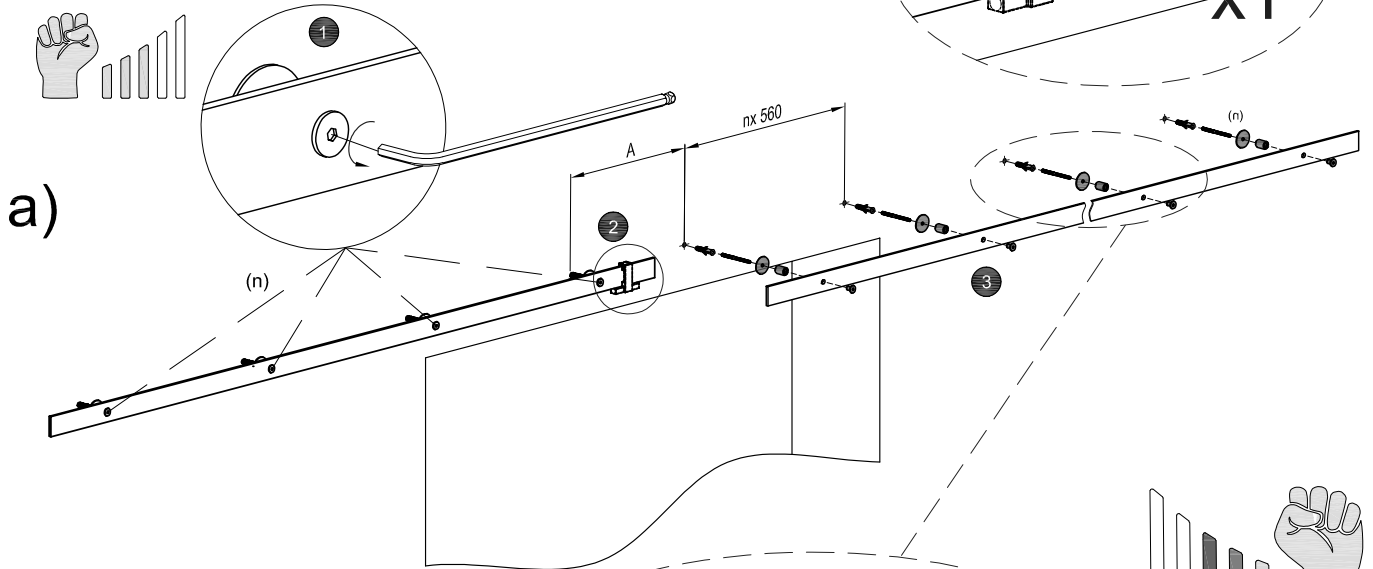

INSTRUCTION DE MONTAGE  
MONTAGEANLEITUNG  
INSTRUCTIONS FOR ASSEMBLY  
INSTRUCCIONES DE MONTAJE

**ROC DESIGN**  
**RD-8**

x1

x1

x2

x2

x2

x1

10mb

L <sub>Track</sub> [mm]	1950	2400
A [mm]	270	160

**2**

**2.4**

**2.1**

**2.2**

**2.3**