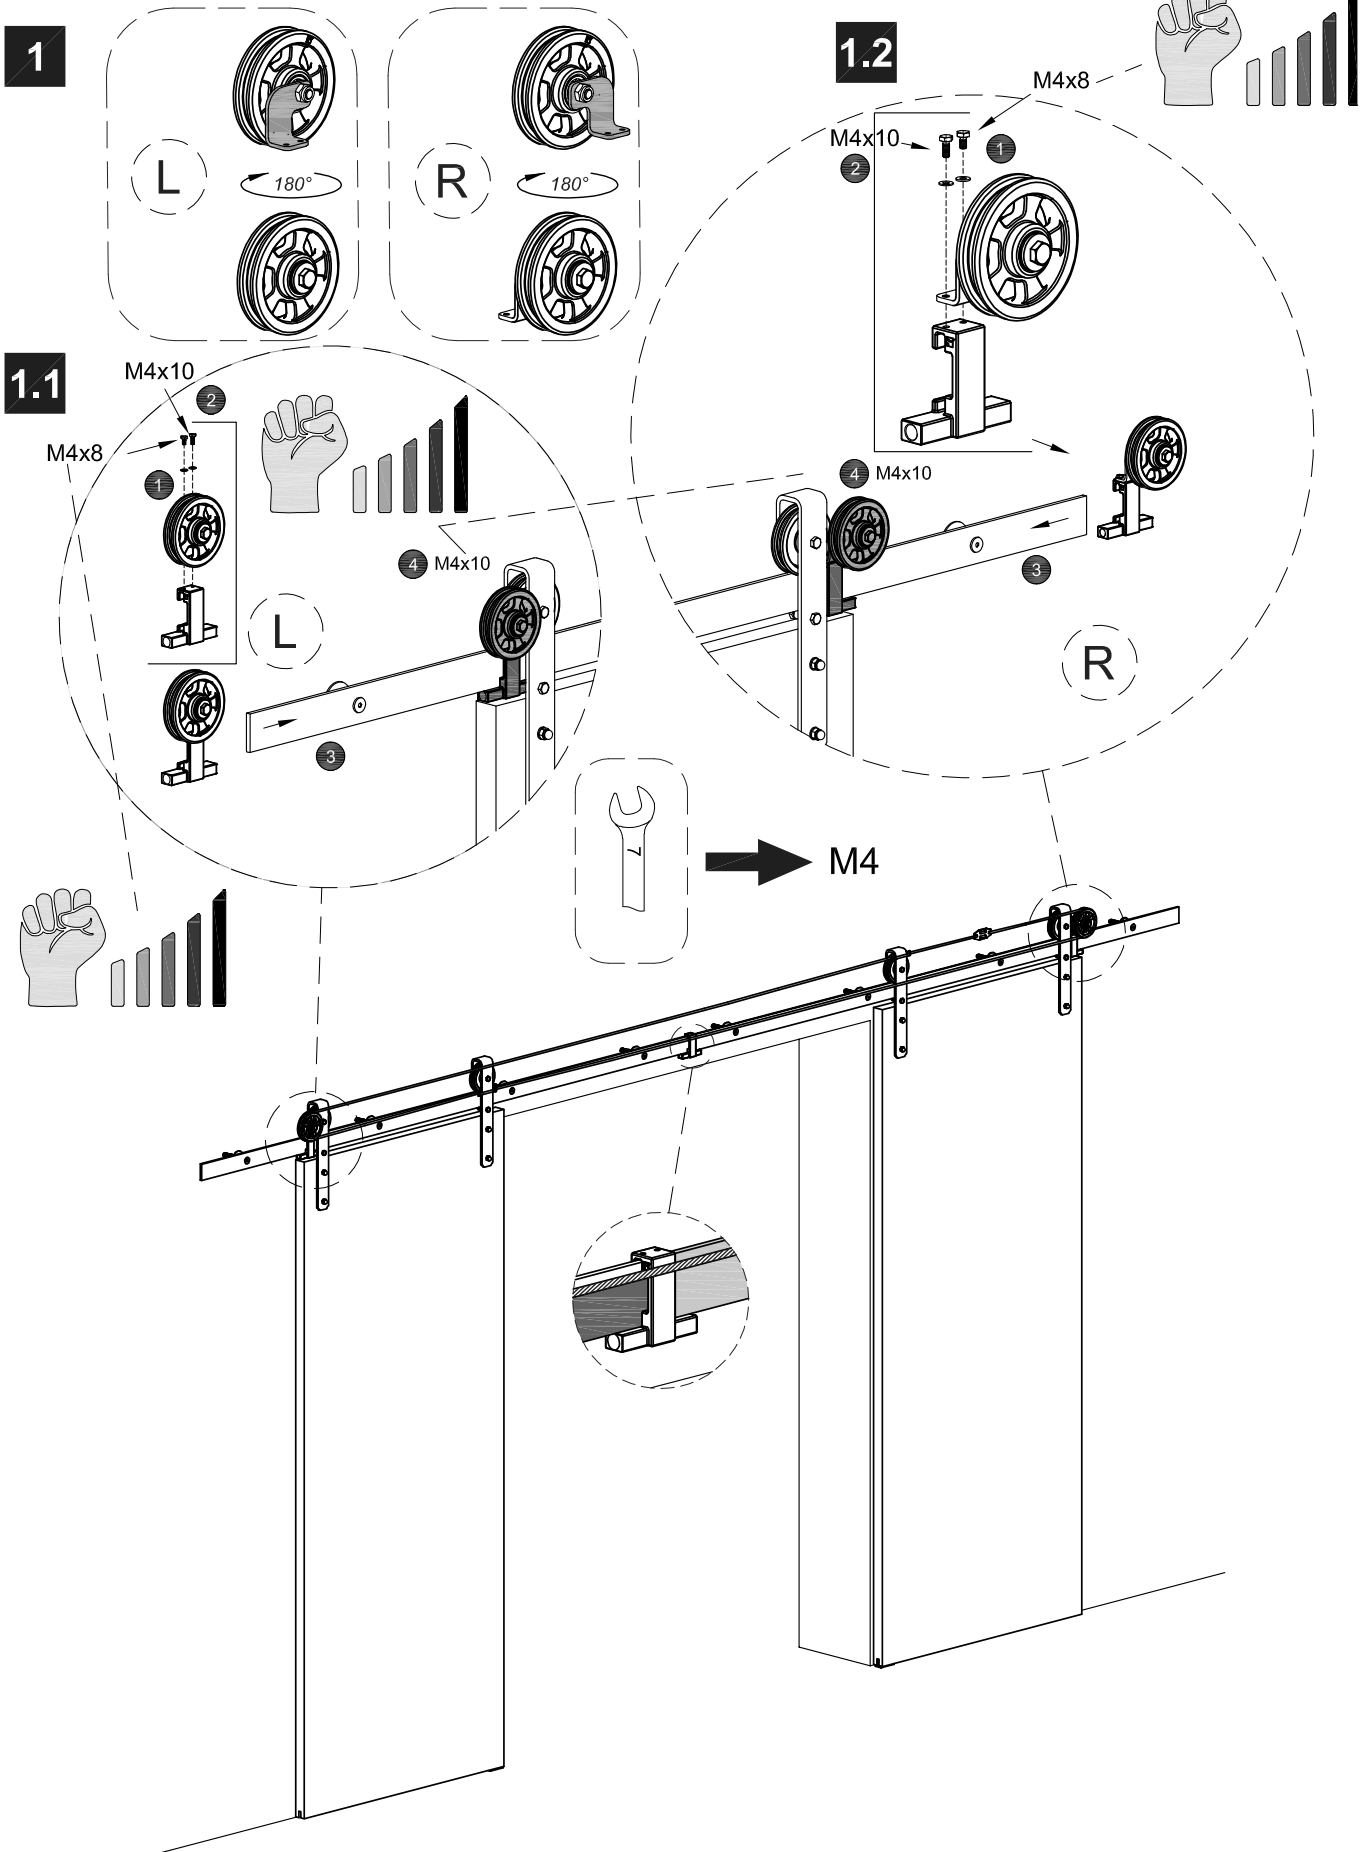

INSTRUCTION DE MONTAGE  
MONTAGEANLEITUNG  
INSTRUCTIONS FOR ASSEMBLY  
INSTRUCCIONES DE MONTAJE

**ROC DESIGN**  
**RD-8**

x1

x1

x2

x2

x2

x1

10mb

L <sub>Track</sub> [mm]	1950	2400
A [mm]	270	160

**2**

**2.4**

**2.1**

**2.2**

**2.3**