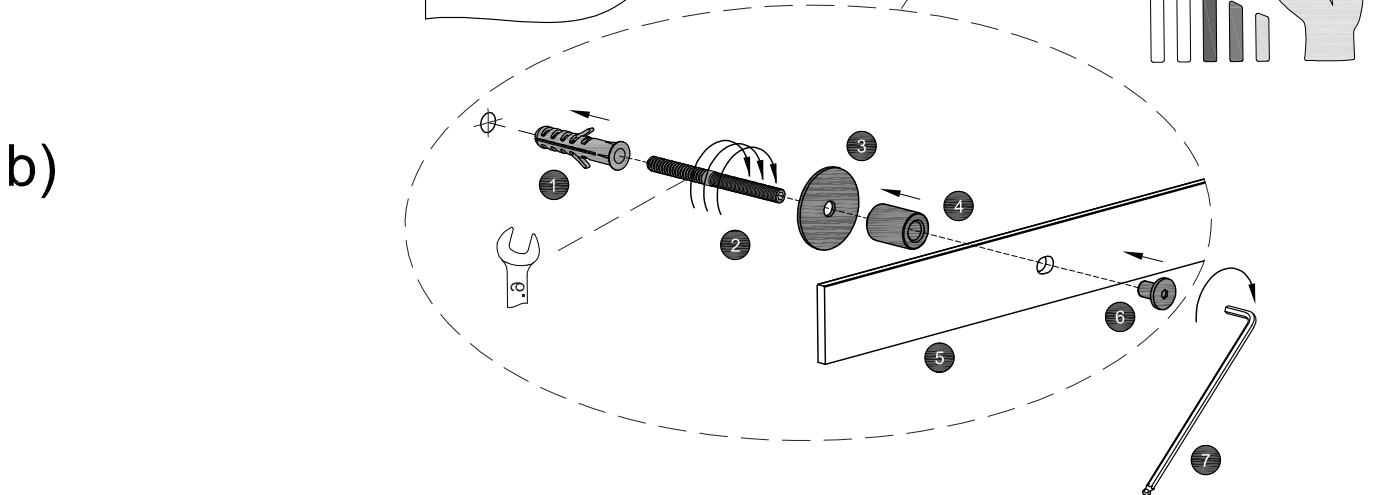

INSTRUCTION DE MONTAGE  
MONTAGEANLEITUNG  
INSTRUCTIONS FOR ASSEMBLY  
INSTRUCCIONES DE MONTAJE

**ROC DESIGN**  
**RD-8**

x1

x1

x2

x2

x2

x1

10mb

L <sub>Track</sub> [mm]	1950	2400
A [mm]	270	160

**2**

**2.4**

**2.1**

**2.2**

**2.3**