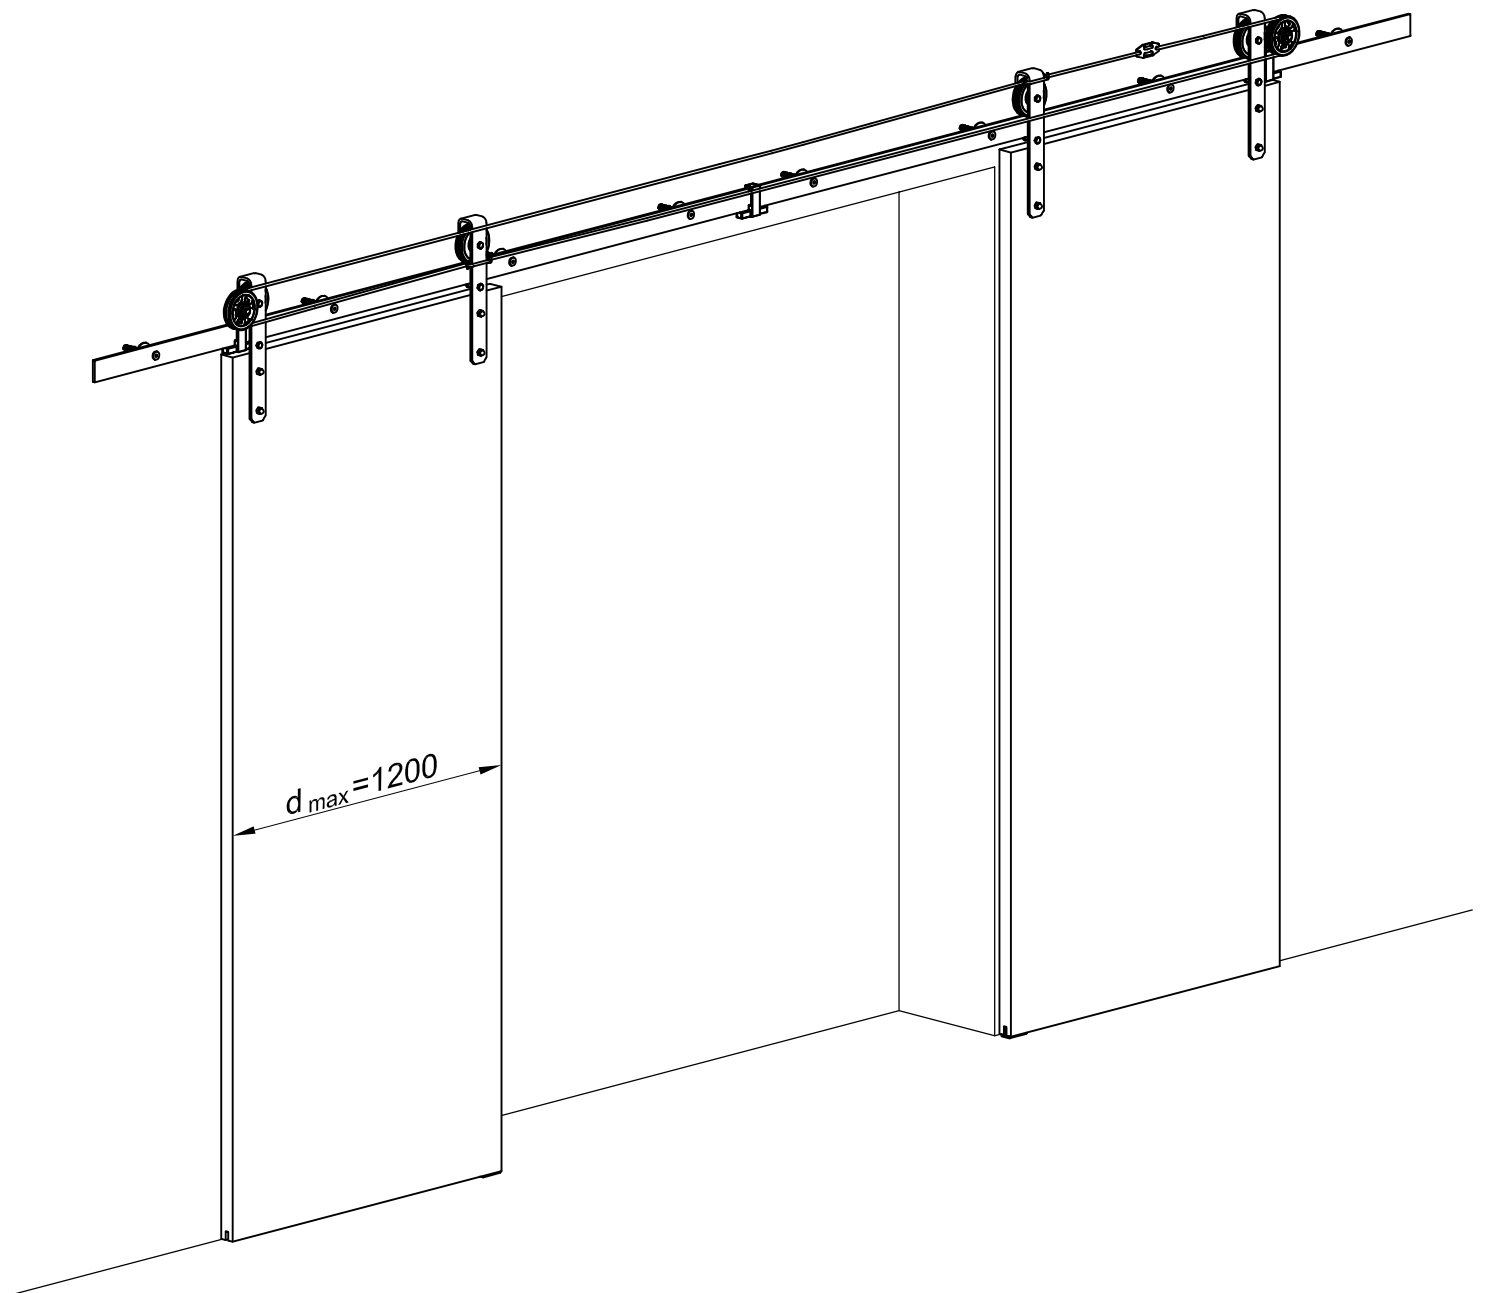

INSTRUCTION DE MONTAGE  
MONTAGEANLEITUNG  
INSTRUCTIONS FOR ASSEMBLY  
INSTRUCCIONES DE MONTAJE

**ROC DESIGN**  
**RD-8**

x1

x1

x2

x2

x2

x1

10mb

L <sub>Track</sub> [mm]	1950	2400
A [mm]	270	160

**2**

**2.4**

**2.1**

**2.2**

**2.3**