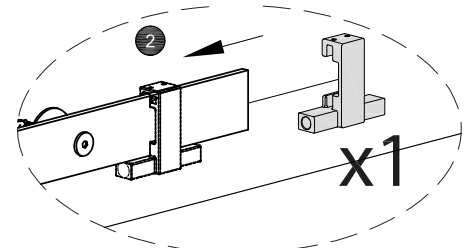

INSTRUCTION DE MONTAGE  
MONTAGEANLEITUNG  
INSTRUCTIONS FOR ASSEMBLY  
INSTRUCCIONES DE MONTAJE

**ROC DESIGN**  
**RD-8**

x1

x1

x2

x2

x2

x1

10mb

L <sub>Track</sub> [mm]	1950	2400
A [mm]	270	160

**2**

**2.4**

**2.1**

**2.2**

**2.3**