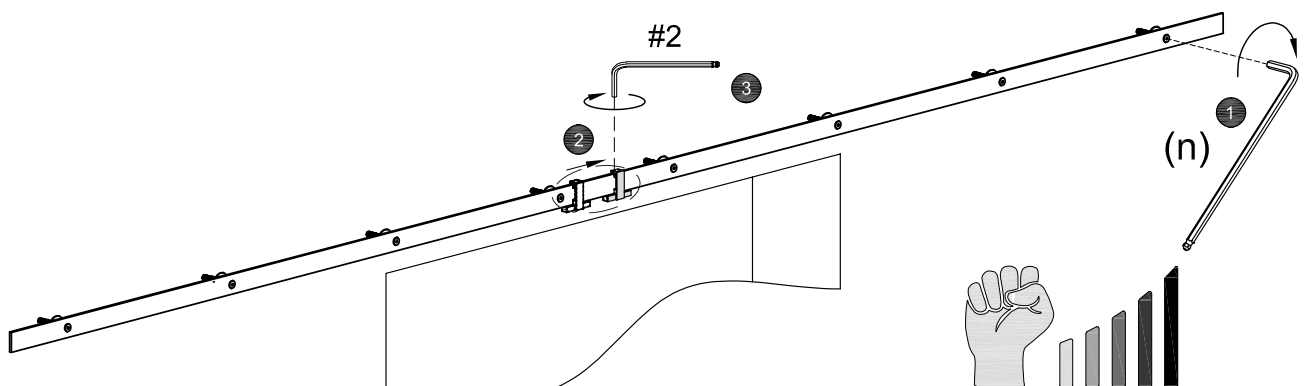

INSTRUCTION DE MONTAGE  
MONTAGEANLEITUNG  
INSTRUCTIONS FOR ASSEMBLY  
INSTRUCCIONES DE MONTAJE

**ROC DESIGN**  
**RD-8**

x1

x1

x2

x2

x2

x1

10mb

L <sub>Track</sub> [mm]	1950	2400
A [mm]	270	160

**2**

**2.4**

**2.1**

**2.2**

**2.3**