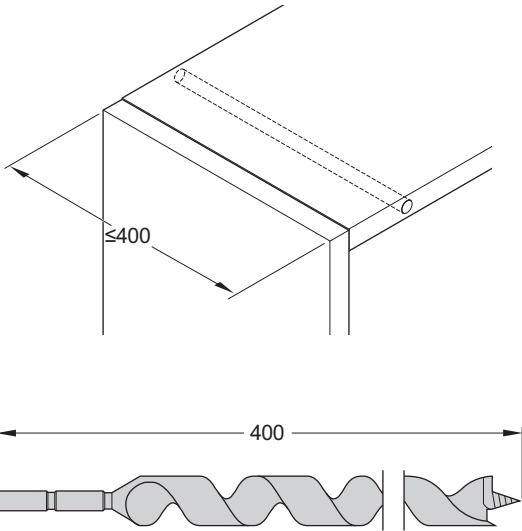

## Loox Bohrlehre

732.20.090

HDE 18.06.2018

4

„mm“

i

①

②