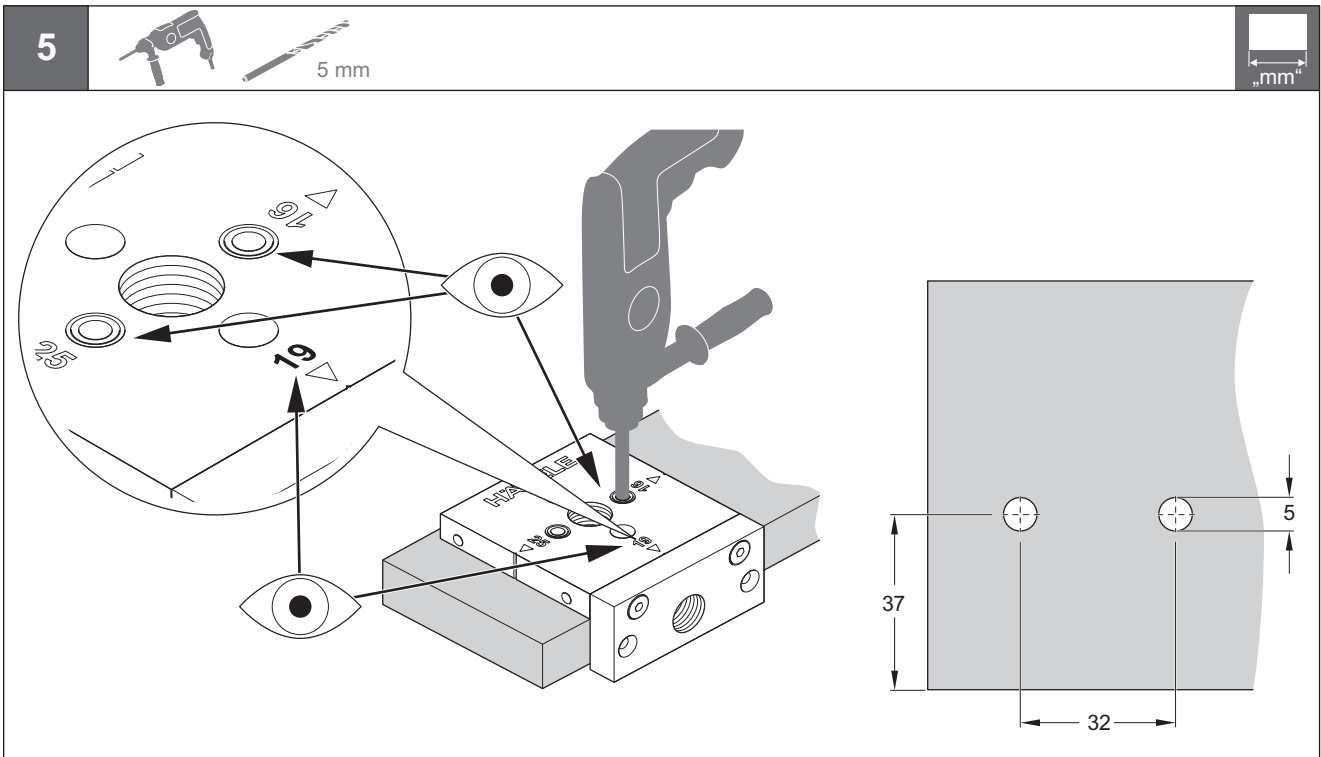

732.20.090

HDE 18.06.2018