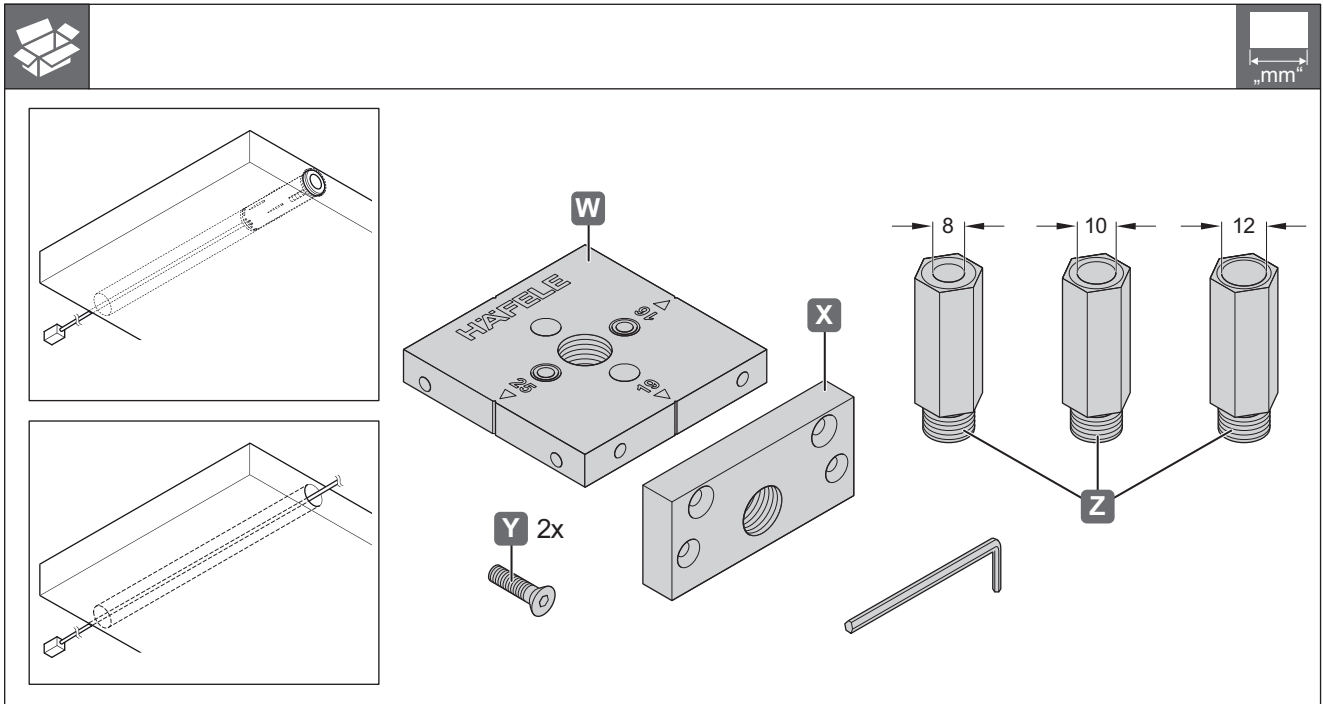

## Loox Bohrlehre

732.20.090

HDE 18.06.2018

4

„mm“

i

①

②