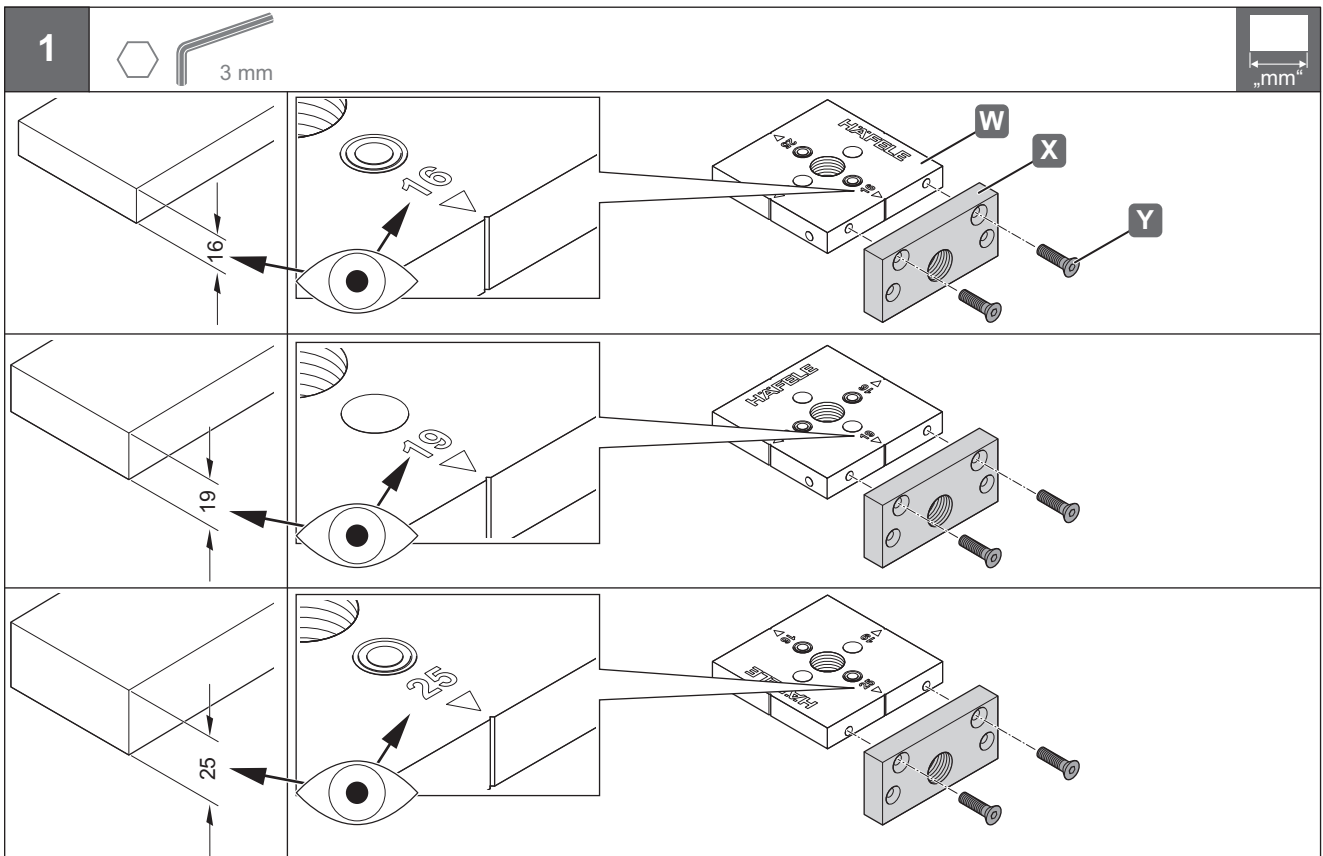

## Loox Bohrlehre

732.20.090

HDE 18.06.2018

4

„mm“

i

①

②