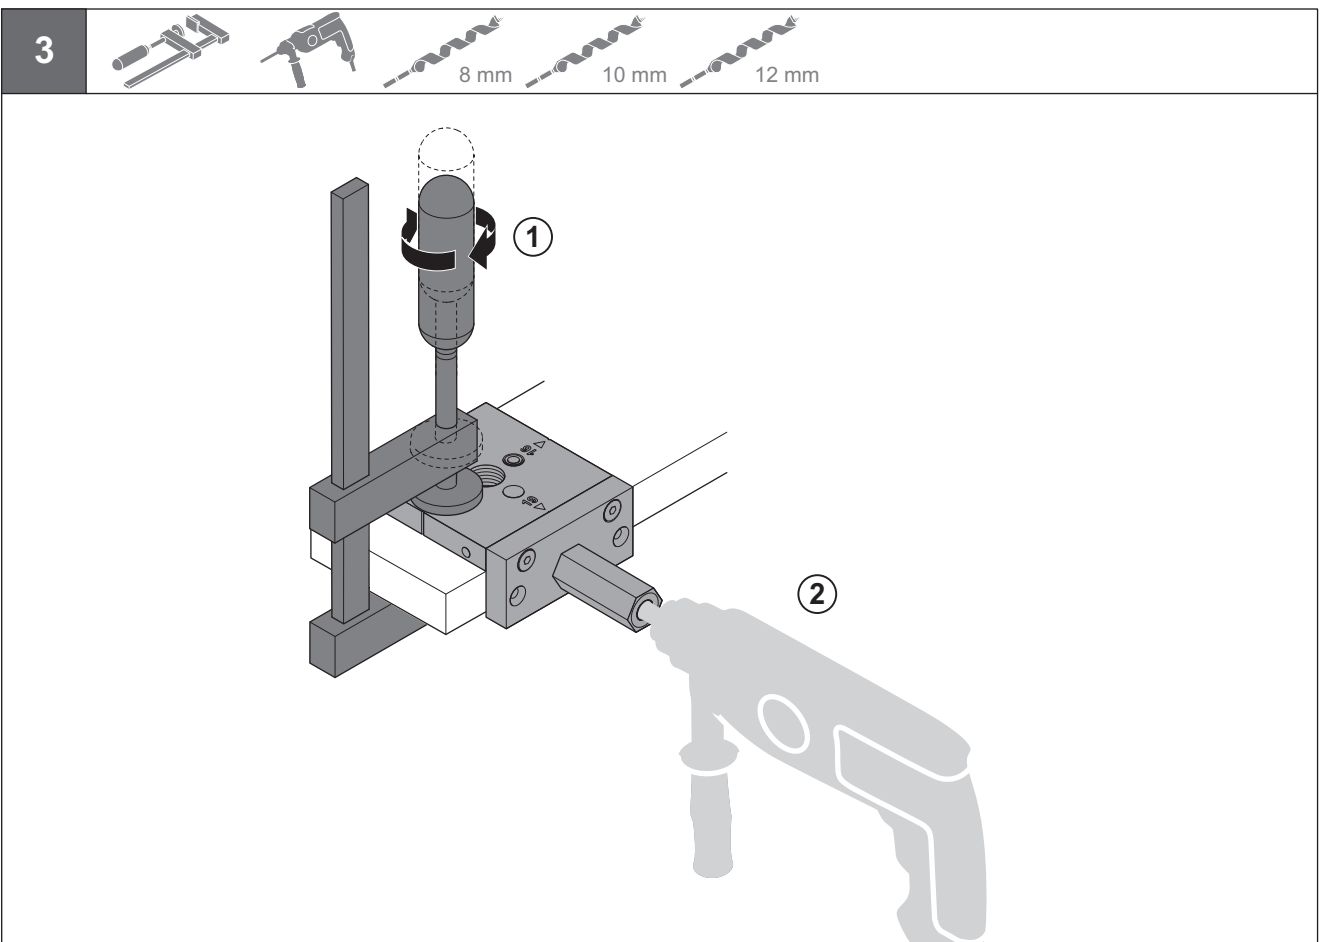

## Loox Bohrlehre

732.20.090

HDE 18.06.2018

4

„mm“

i

①

②