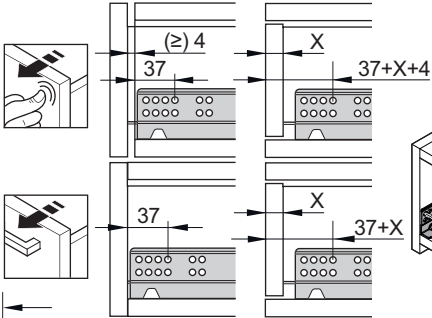

VARIANTA
Ø5x14
4-8x

„mm“

NL

732.25.038

HDE 01.06.2021

2

PZ2

①