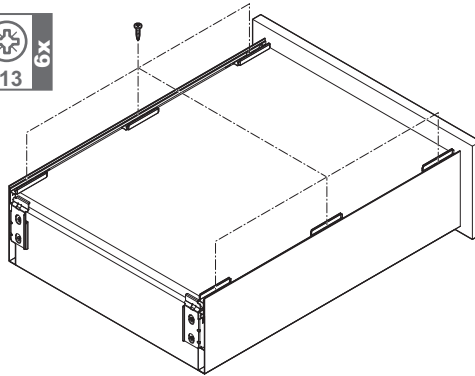

3

PZ2

1

i

2

3

732.25.038

HDE 01.06.2021