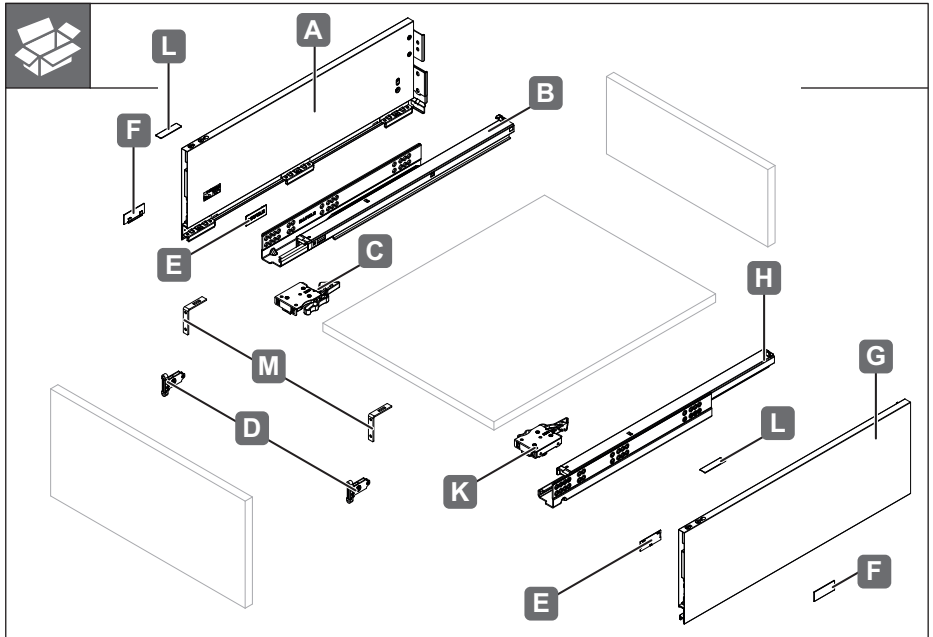

552.23.xxx

7.32.25.038