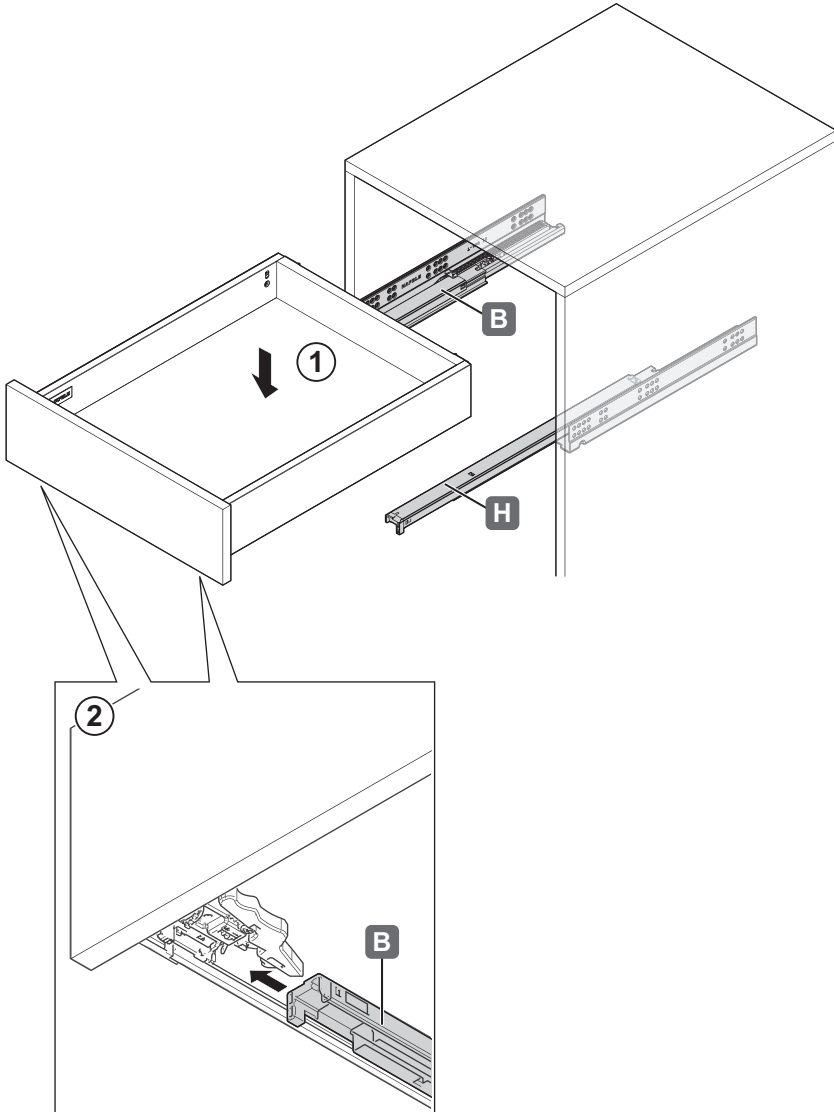

4

732.25.038

HDE 01.06.2021