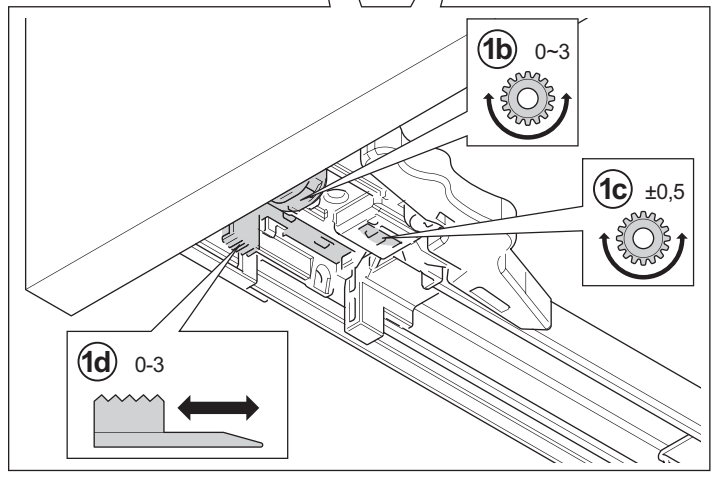

PZ2

7.32.25.038

HDE 01.06.2021