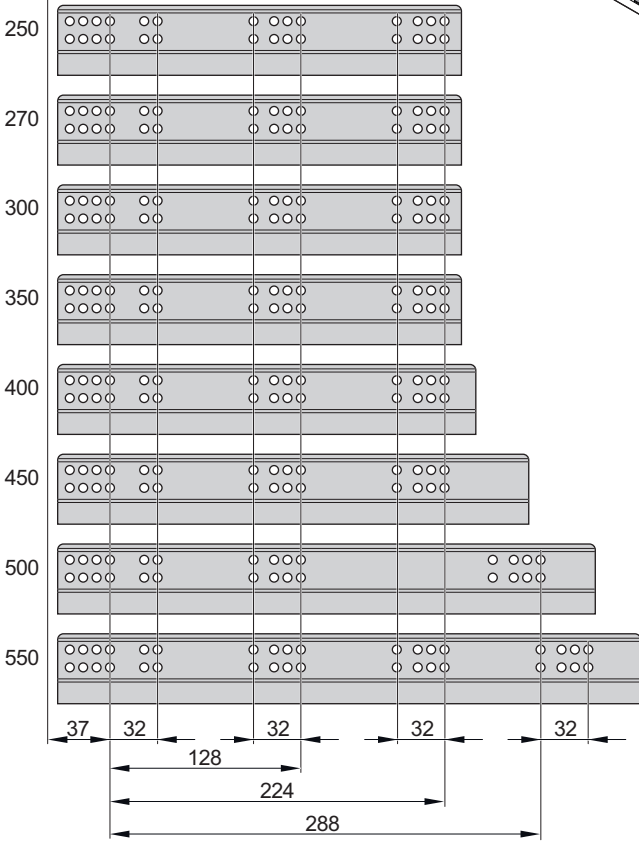

VARIANTA
Ø5x14
4-8x

„mm“

NL

732.25.038

HDE 01.06.2021

2

PZ2

①