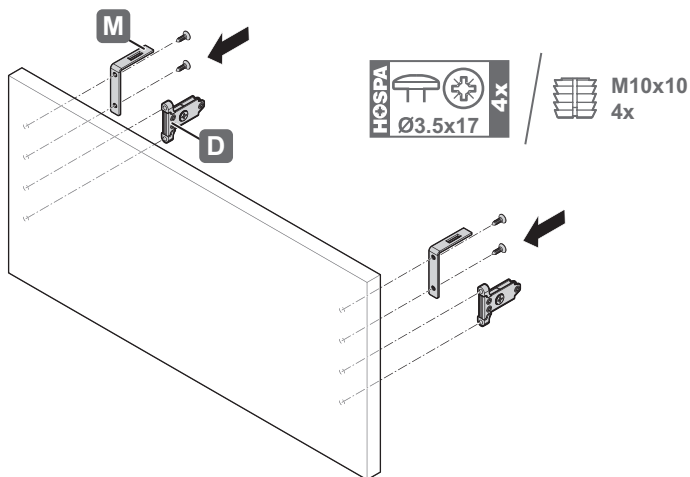

732.25.038

HDE 01.06.2021