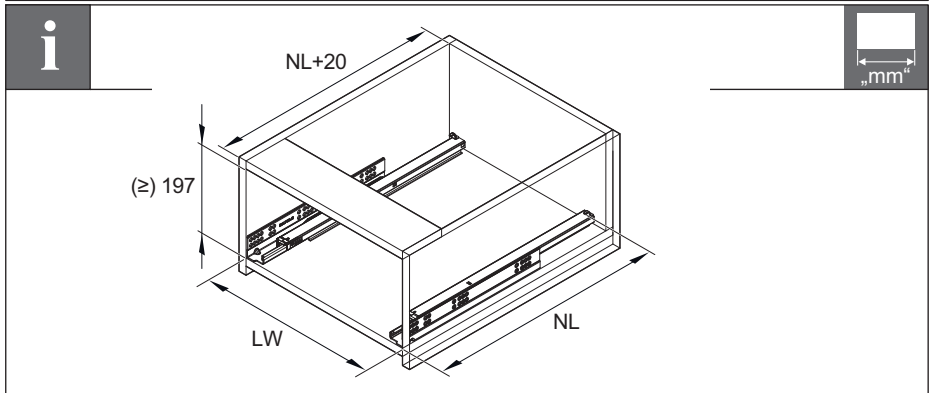

HDE 01.06.2021