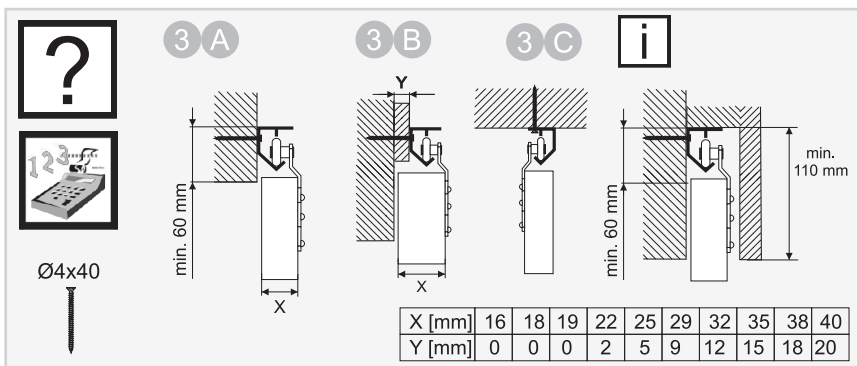

SATURN

Instrukcja montażu
Installation instruction
Инструкция монтажа

tel. 22 818 77 22

1:1