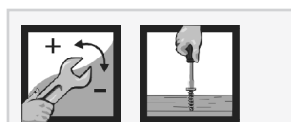

SATURN

Instrukcja montażu
Installation instruction
Инструкция монтажа

tel. 22 818 77 22

1:1