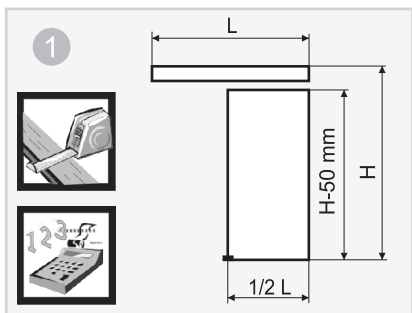

SATURN

Instrukcja montażu
Installation instruction
Инструкция монтажа

tel. 22 818 77 22

1:1