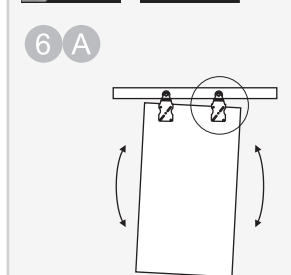

SATURN

Instrukcja montażu
Installation instruction
Инструкция монтажа

tel. 22 818 77 22

1:1