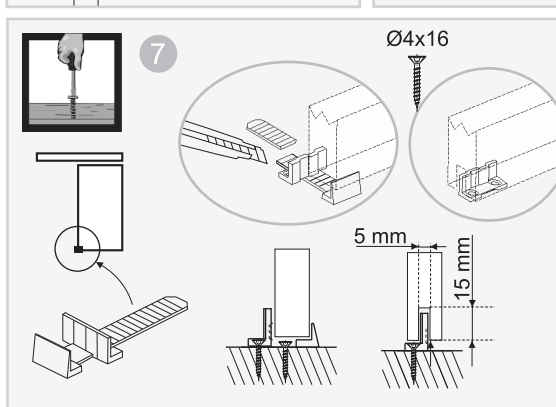

SATURN

Instrukcja montażu
Installation instruction
Инструкция монтажа

tel. 22 818 77 22

1:1