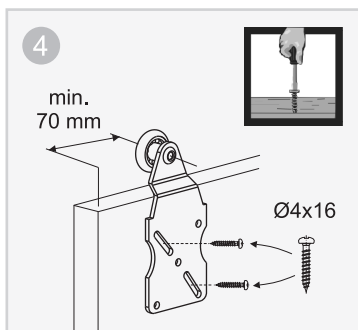

SATURN

Instrukcja montażu
Installation instruction
Инструкция монтажа

tel. 22 818 77 22

1:1