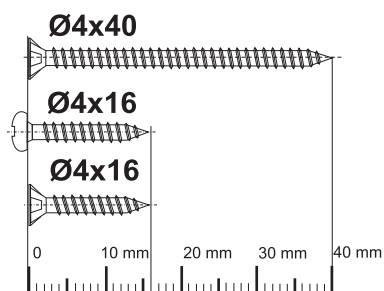

SATURN

Instrukcja montażu
Installation instruction
Инструкция монтажа

tel. 22 818 77 22

1:1