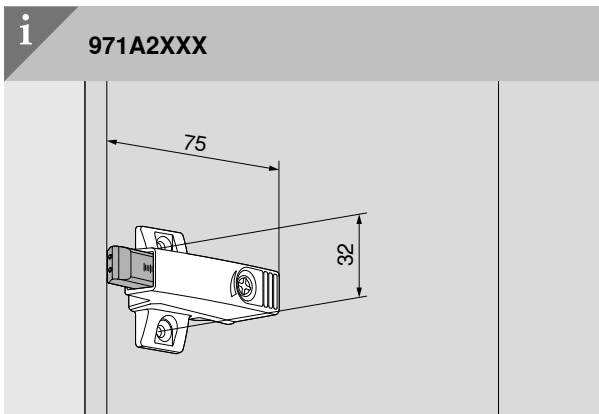

BLUMOTION

blum