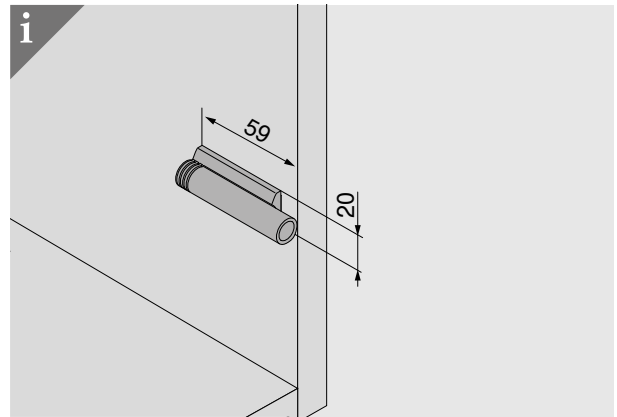

H	D	BA	BA	BA	BA	BA
8.5	0	32	41	50		34
11.5	3	35	44	53	51	34
14.5	6	38	47			
17.5	9	41	50			

BLUMOTION

Julius Blum GmbH
Beschlagefabrik
6973 Hochst, Austria
Tel.: +43 5578 705-0
Fax: +43 5578 705-44
E-Mail: info@blum.com
www.blum.com