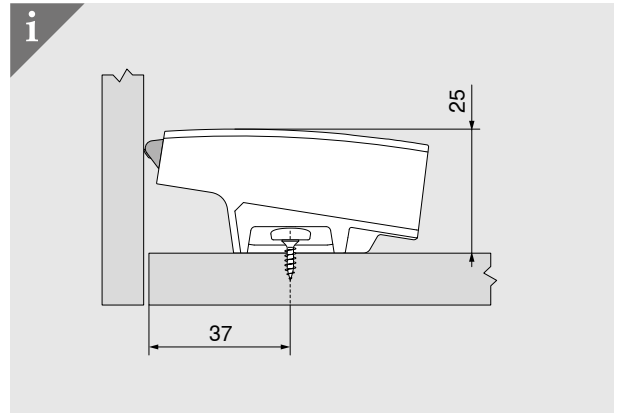

BLUMOTION

blum