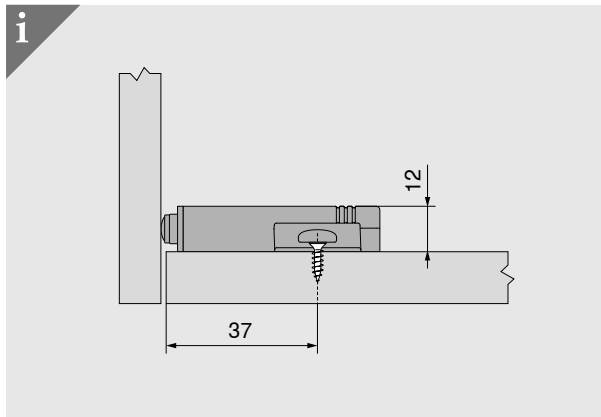

H	D	BA	BA	BA	BA	BA
8.5	0	32	41	50		34
11.5	3	35	44	53	51	34
14.5	6	38	47			
17.5	9	41	50			

BLUMOTION

Julius Blum GmbH
Beschlagefabrik
6973 Hochst, Austria
Tel.: +43 5578 705-0
Fax: +43 5578 705-44
E-Mail: info@blum.com
www.blum.com