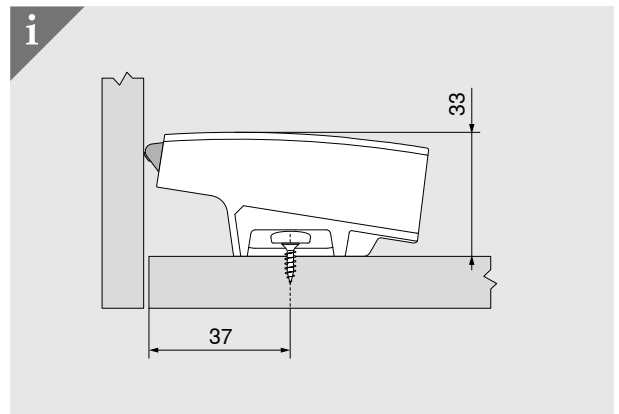

BLUMOTION

blum