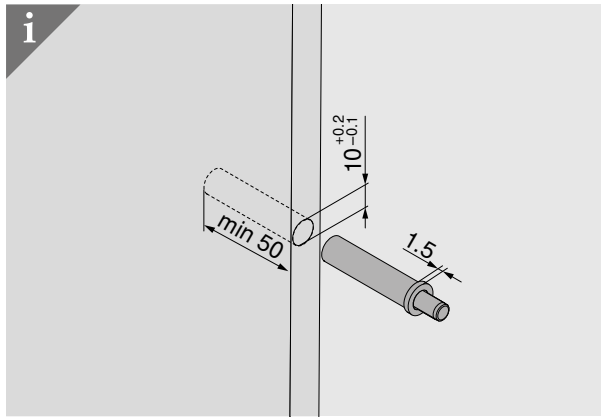

H	D	BA	BA	BA	BA	BA
8.5	0	32	41	50		34
11.5	3	35	44	53	51	34
14.5	6	38	47			
17.5	9	41	50			

BLUMOTION

Julius Blum GmbH
Beschlagefabrik
6973 Hochst, Austria
Tel.: +43 5578 705-0
Fax: +43 5578 705-44
E-Mail: info@blum.com
www.blum.com