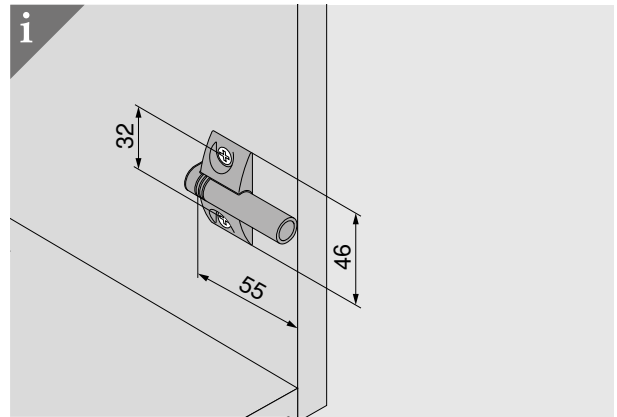

H	D	BA	BA	BA	BA	BA
8.5	0	32	41	50		34
11.5	3	35	44	53	51	34
14.5	6	38	47			
17.5	9	41	50			

BLUMOTION

Julius Blum GmbH
Beschlagefabrik
6973 Hochst, Austria
Tel.: +43 5578 705-0
Fax: +43 5578 705-44
E-Mail: info@blum.com
www.blum.com