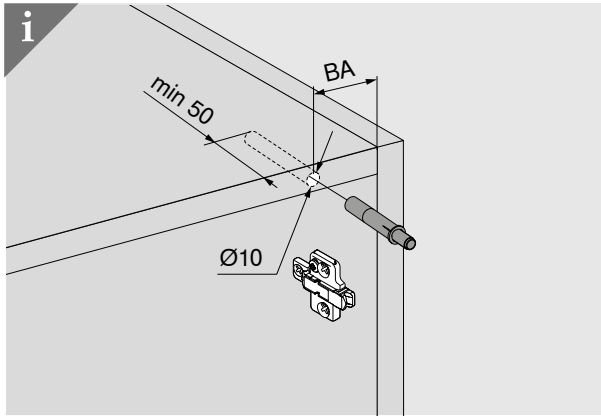

H	D	BA	BA	BA	BA	BA
8.5	0	32	41	50		34
11.5	3	35	44	53	51	34
14.5	6	38	47			
17.5	9	41	50			

BLUMOTION

Julius Blum GmbH
Beschlagefabrik
6973 Hochst, Austria
Tel.: +43 5578 705-0
Fax: +43 5578 705-44
E-Mail: info@blum.com
www.blum.com