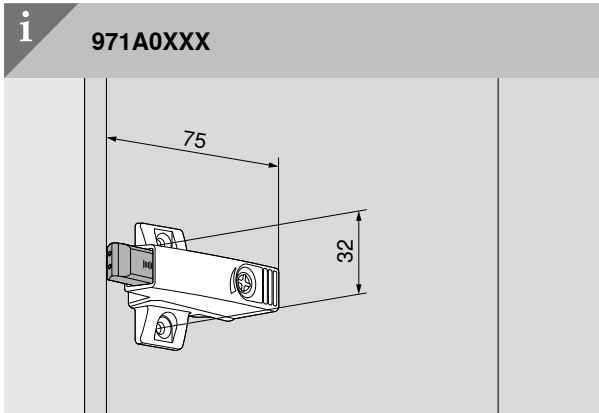

BLUMOTION

blum