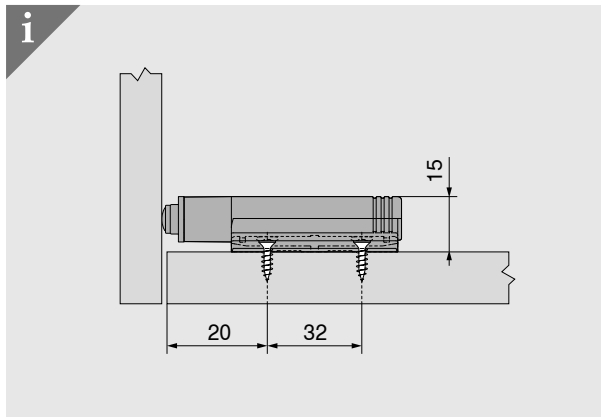

H	D	BA	BA	BA	BA	BA
8.5	0	32	41	50		34
11.5	3	35	44	53	51	34
14.5	6	38	47			
17.5	9	41	50			

BLUMOTION

Julius Blum GmbH
Beschlagefabrik
6973 Hochst, Austria
Tel.: +43 5578 705-0
Fax: +43 5578 705-44
E-Mail: info@blum.com
www.blum.com