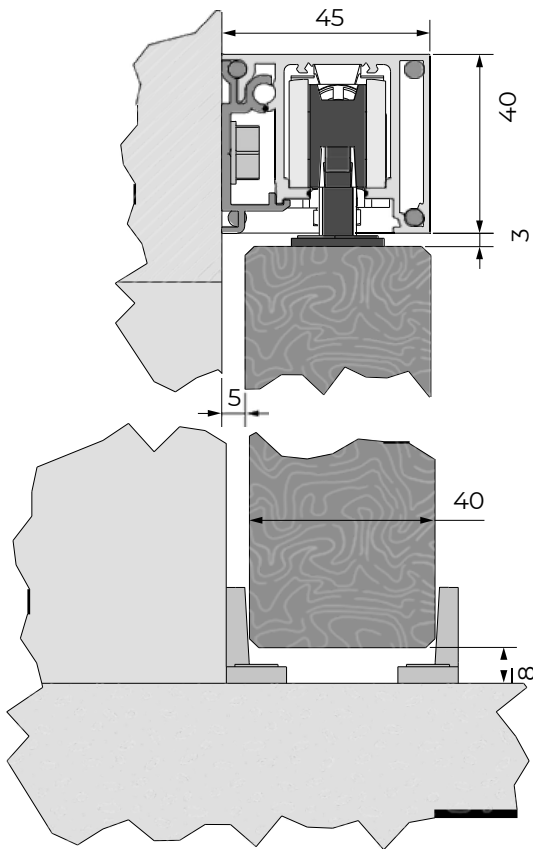

INSTRUCTION DE MONTAGE  
MONTAGEANLEITUNG  
INSTRUCTIONS FOR ASSEMBLY  
INSTRUCCIONES DE MONTAJE

**SAF®-SLIM**  
**NM\_M66S\_001**

Réf. Kit Set nb / Art.-Nr.	B (mm)	L (mm)	R (mm)
SAF-S82C/160 black SAF-S82D/160 silver	720 < B < 760	830	1595
SAF-S82C/200 black SAF-S82D/200 silver	760 < B < 960	830 < B < 1030	1995

L- door width  
W- door height  
B- opening width  
R- track length

L (mm)	20 - 60 KG  M66S
< 880	1 Max
< 900	2
> 900	2

Dimensions de la porte - Abmessungen von Türen - Dimensions of doors - Dimensiones de las puertas

Réf. Kit Set nb / Art.-Nr.	L (mm)	W (mm)
SAF-S82C/160 SAF-S82D/160	B + 70	H
SAF-S82C/200 SAF-S82D/200 11108SMC/SP1	B + 70	H
11108SMD/SP2 11108SMC/SP1	B + 70	H
11108SMD/SP2	B + 70	H

INSTRUCTION DE MONTAGE  
MONTAGEANLEITUNG  
INSTRUCTIONS FOR ASSEMBLY  
INSTRUCCIONES DE MONTAJE