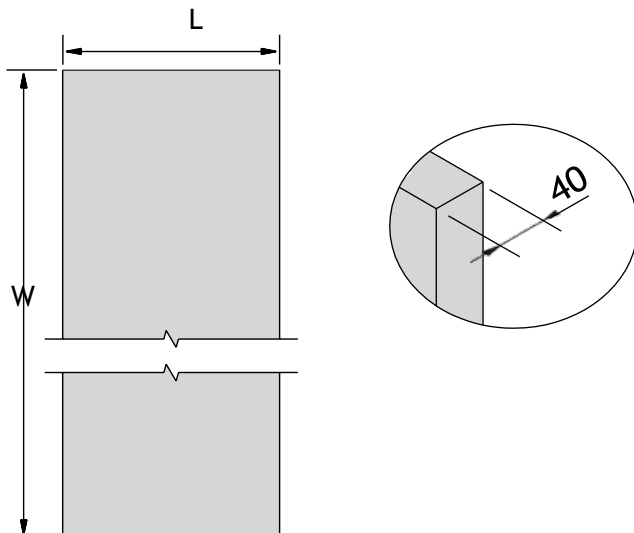

INSTRUCTION DE MONTAGE  
MONTAGEANLEITUNG  
INSTRUCTIONS FOR ASSEMBLY  
INSTRUCCIONES DE MONTAJE

**SAF®-SLIM**  
**NM\_M66S\_001**

Réf. Kit Set nb / Art.-Nr.	B (mm)	L (mm)	R (mm)
SAF-S82C/160 black SAF-S82D/160 silver	720 < B < 760	830	1595
SAF-S82C/200 black SAF-S82D/200 silver	760 < B < 960	830 < B < 1030	1995

L- door width  
W- door height  
B- opening width  
R- track length

L (mm)	20 - 60 KG  M66S
< 880	1 Max
< 900	2
> 900	2

Dimensions de la porte - Abmessungen von Türen - Dimensions of doors - Dimensiones de las puertas