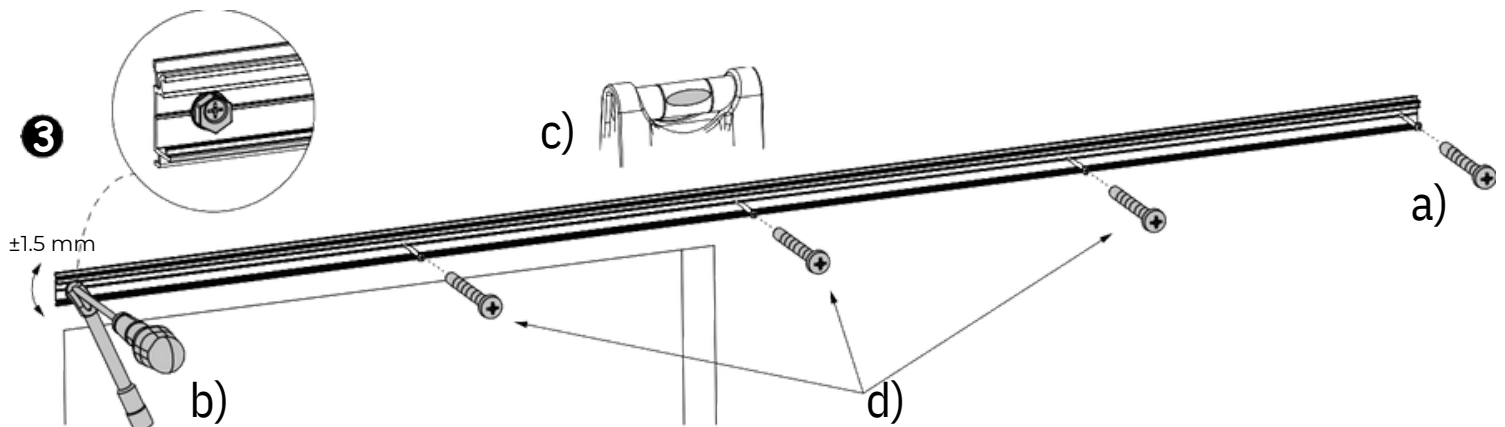

SAF®-SLIM
NM_M66S_001