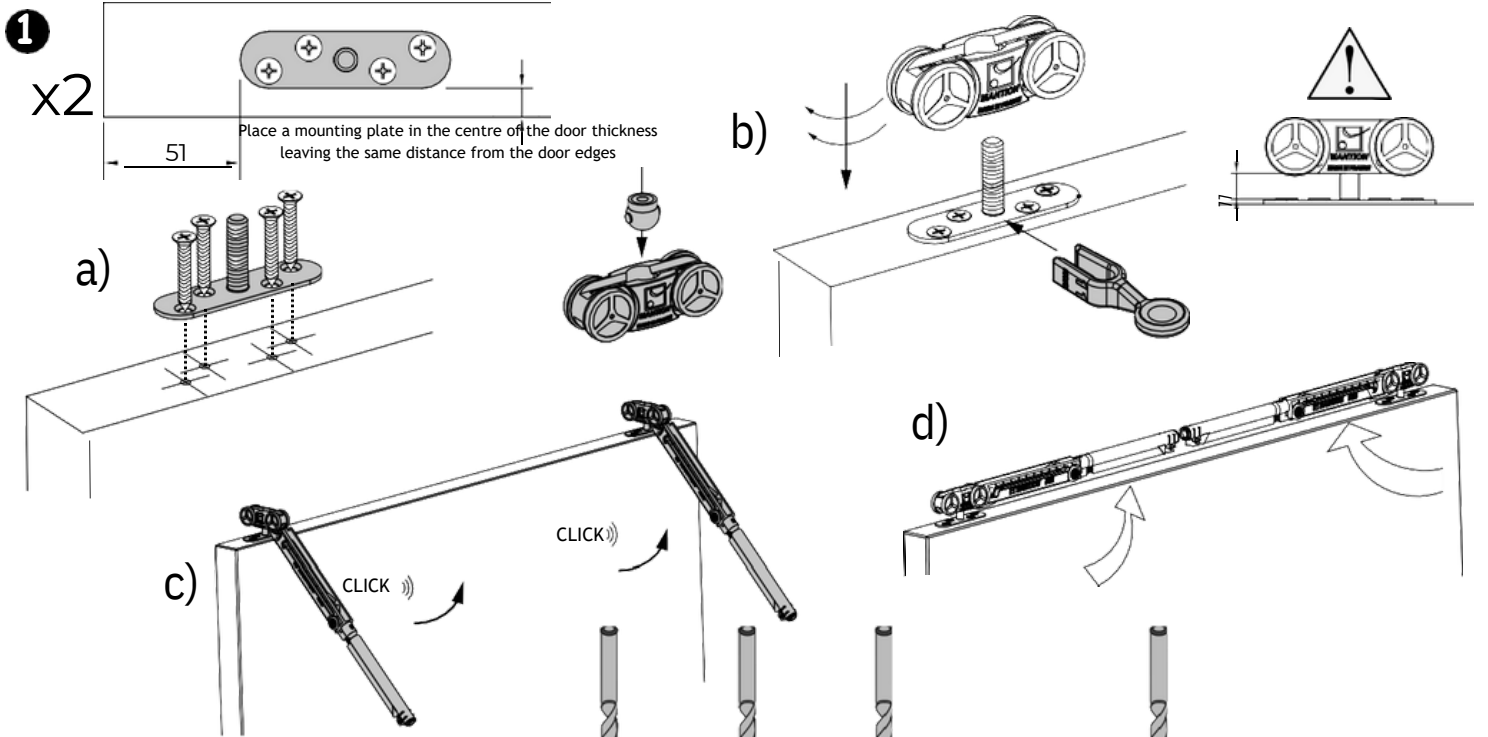

SAF®-SLIM
NM_M66S_001