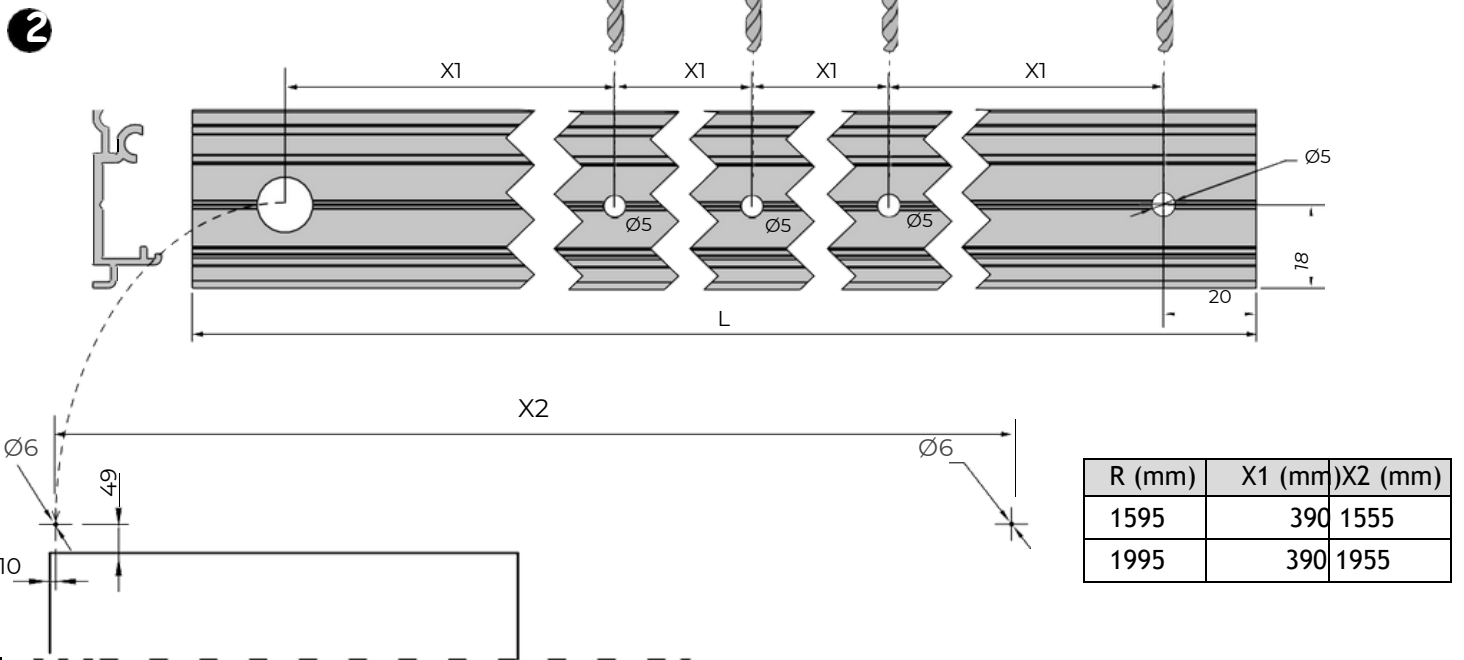

SAF®-SLIM
NM_M66S_001