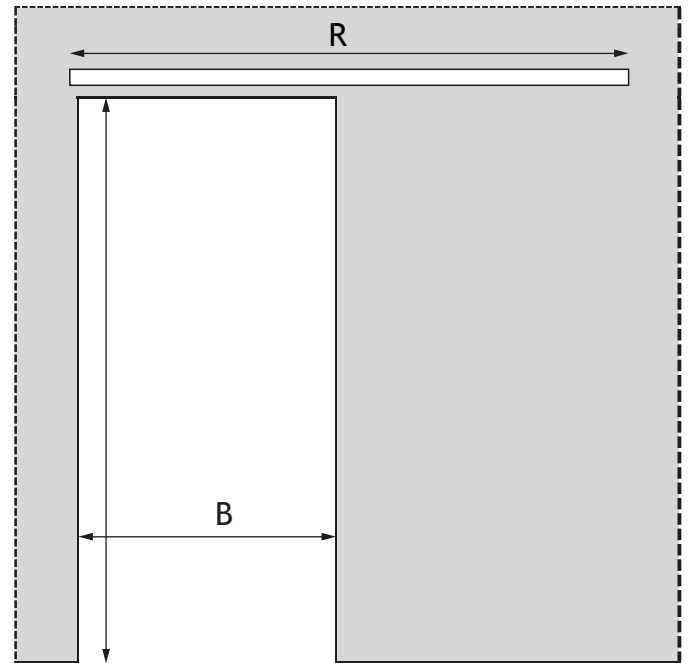

INSTRUCTION DE MONTAGE  
MONTAGEANLEITUNG  
INSTRUCTIONS FOR ASSEMBLY  
INSTRUCCIONES DE MONTAJE

**SAF®-SLIM**  
**NM\_M66S\_001**

Réf. Kit Set nb / Art.-Nr.	B (mm)	L (mm)	R (mm)
SAF-S82C/160 black SAF-S82D/160 silver	720 < B < 760	830	1595
SAF-S82C/200 black SAF-S82D/200 silver	760 < B < 960	830 < B < 1030	1995

L- door width  
W- door height  
B- opening width  
R- track length

L (mm)	20 - 60 KG  M66S
< 880	1 Max
< 900	2
> 900	2

Dimensions de la porte - Abmessungen von Türen - Dimensions of doors - Dimensiones de las puertas