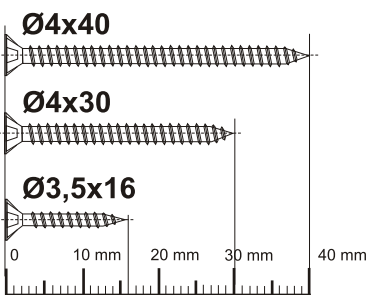

ATENA

Assembly guide

SILENT-STOP

VALCOMP®

2010-10-PL

1:1