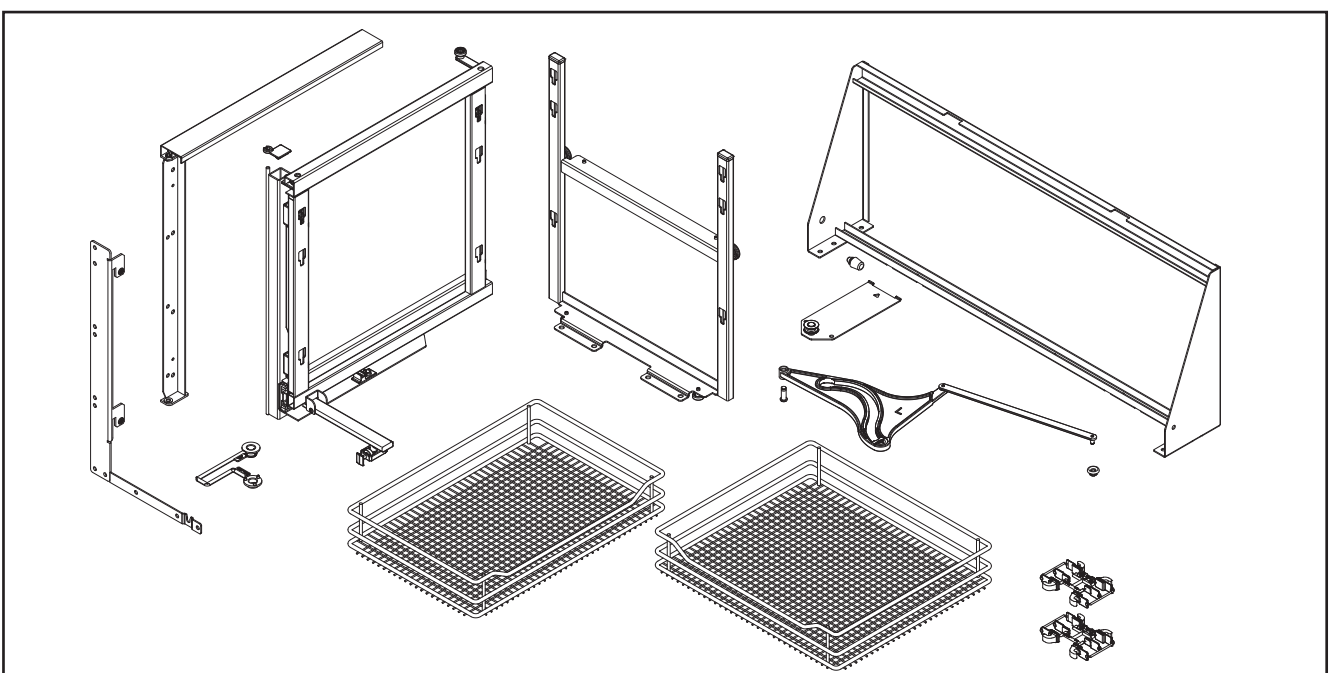

01 / 2011 / 001

WARI CORNER K 800 K 900 K1000 L

	K800	K900	K1000
B	min. 800	min. 900	min. 1000
T	min. 400	min. 450	min. 500
W	≥ 361	≥ 411	≥ 461

44007702_00

1

A

2

B