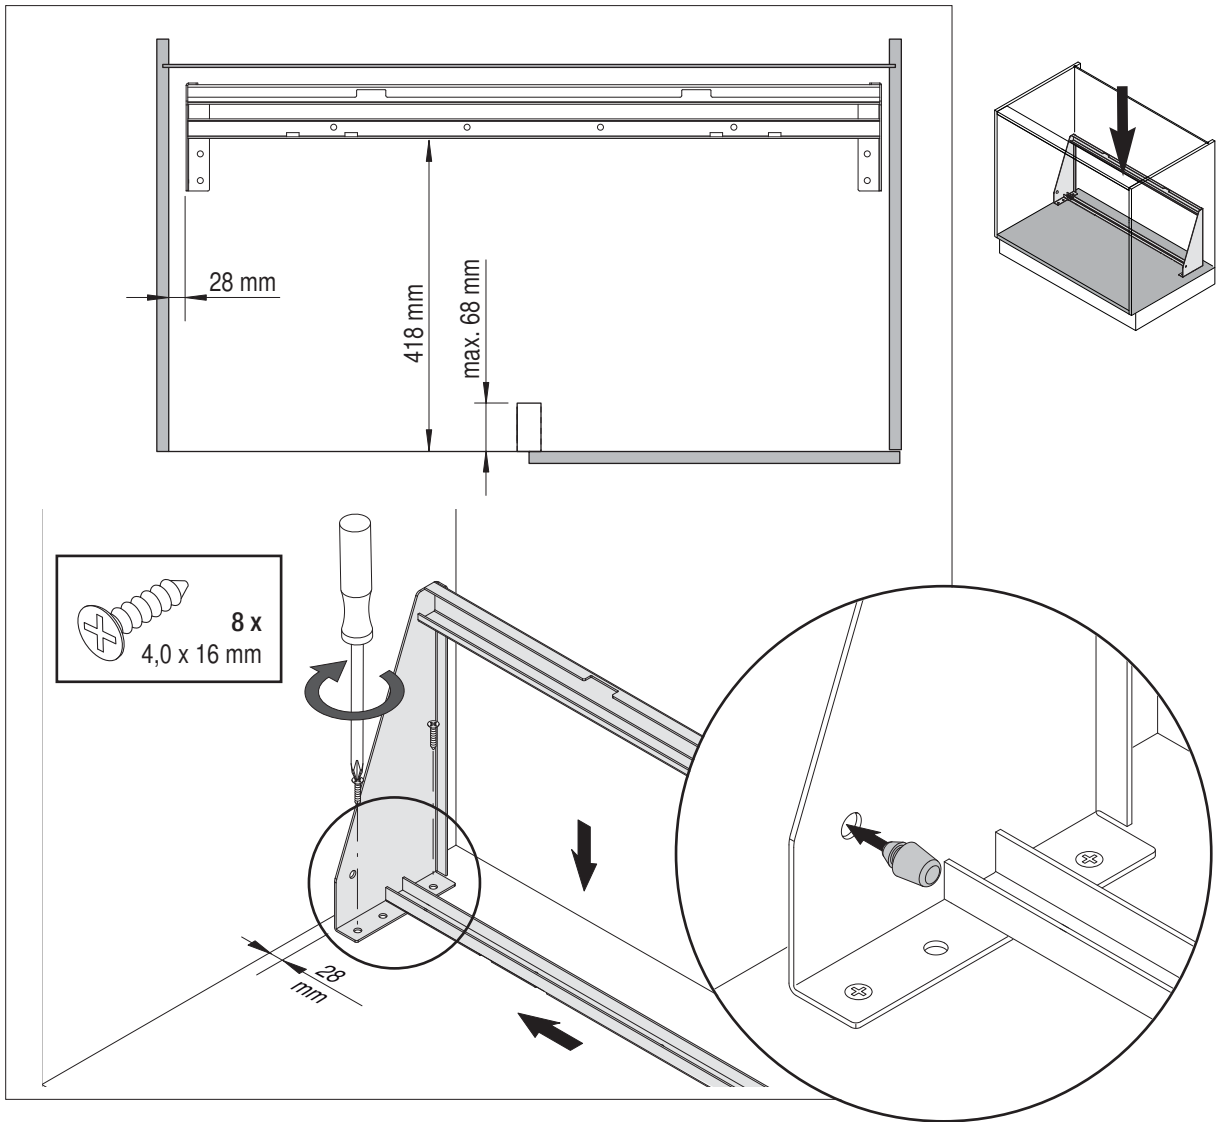

01 / 2011 / 001

WARI CORNER K 800 K 900 K1000 L

	K800	K900	K1000
B	min. 800	min. 900	min. 1000
T	min. 400	min. 450	min. 500
W	≥ 361	≥ 411	≥ 461

44007702_00

1

A

2

B