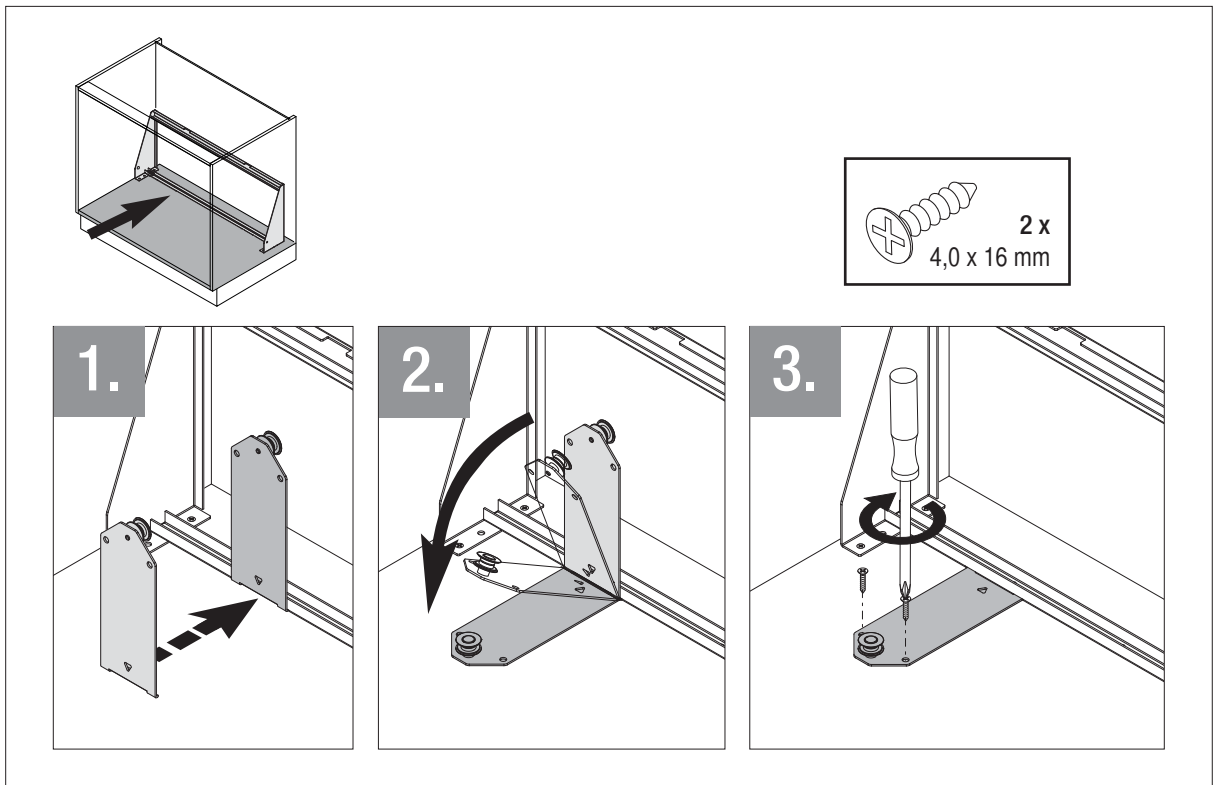

01 / 2011 / 001

WARI CORNER K 800 K 900 K1000 L

	K800	K900	K1000
B	min. 800	min. 900	min. 1000
T	min. 400	min. 450	min. 500
W	≥ 361	≥ 411	≥ 461

44007702_00

1

A

2

B