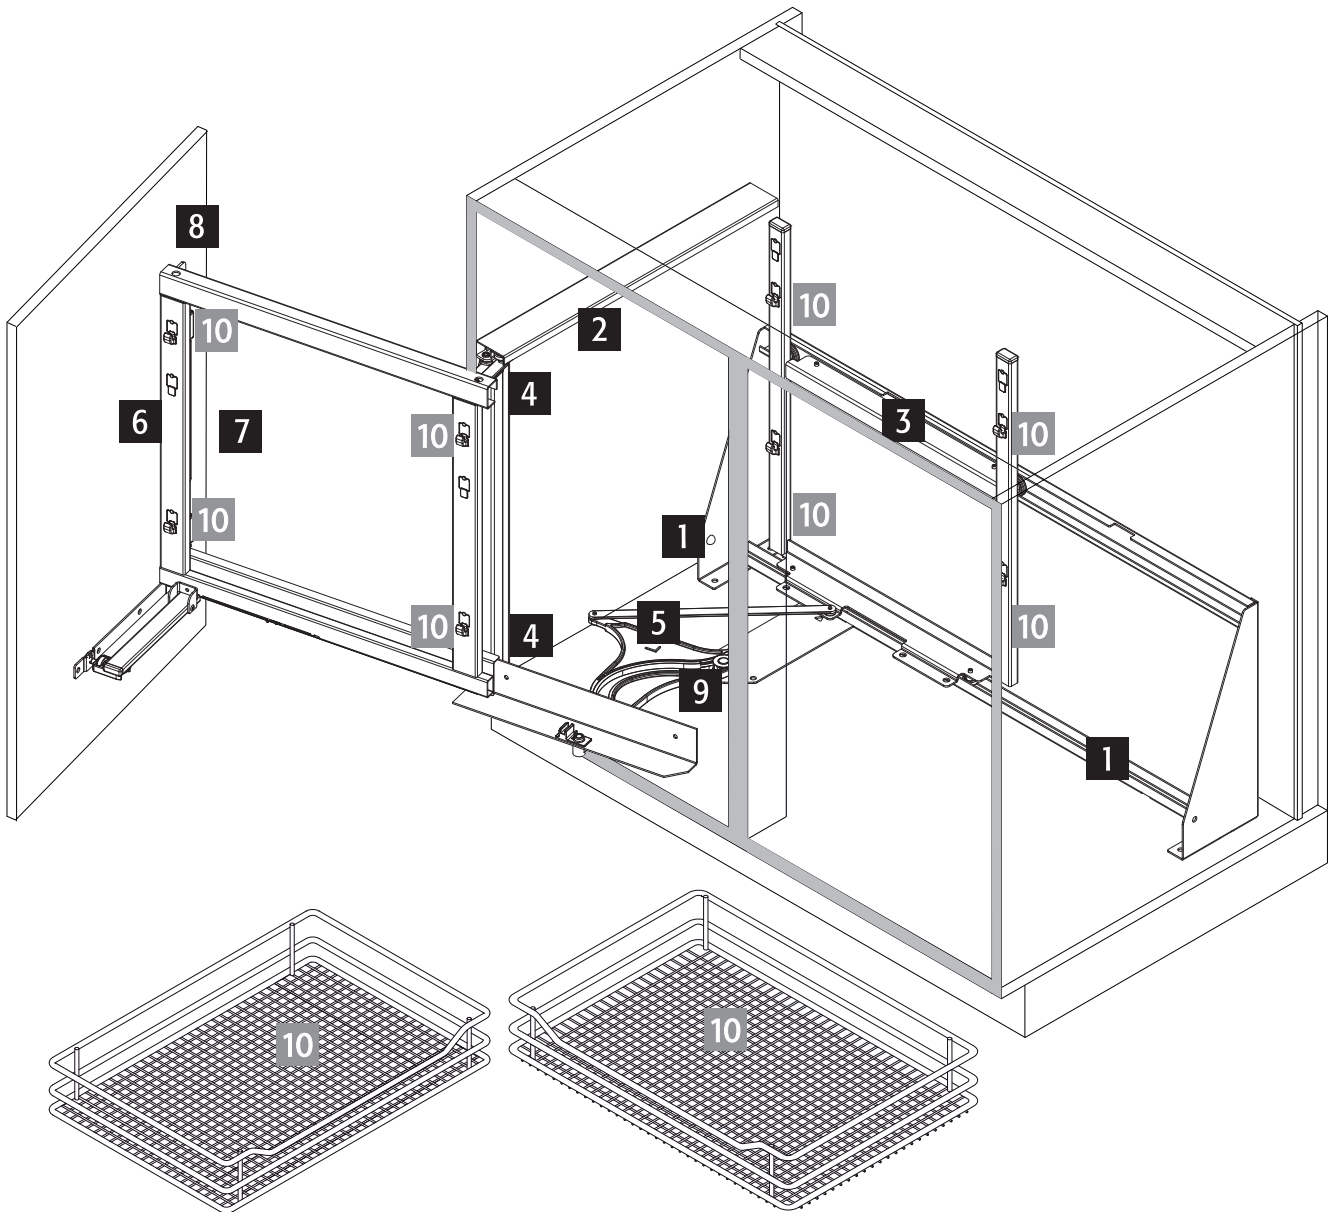

01 / 2011 / 001

WARI CORNER K 800 K 900 K1000 L

	K800	K900	K1000
B	min. 800	min. 900	min. 1000
T	min. 400	min. 450	min. 500
W	≥ 361	≥ 411	≥ 461

44007702_00

1

A

2

B

3

4

5

K 800
K 900

K 1000

6

C

7