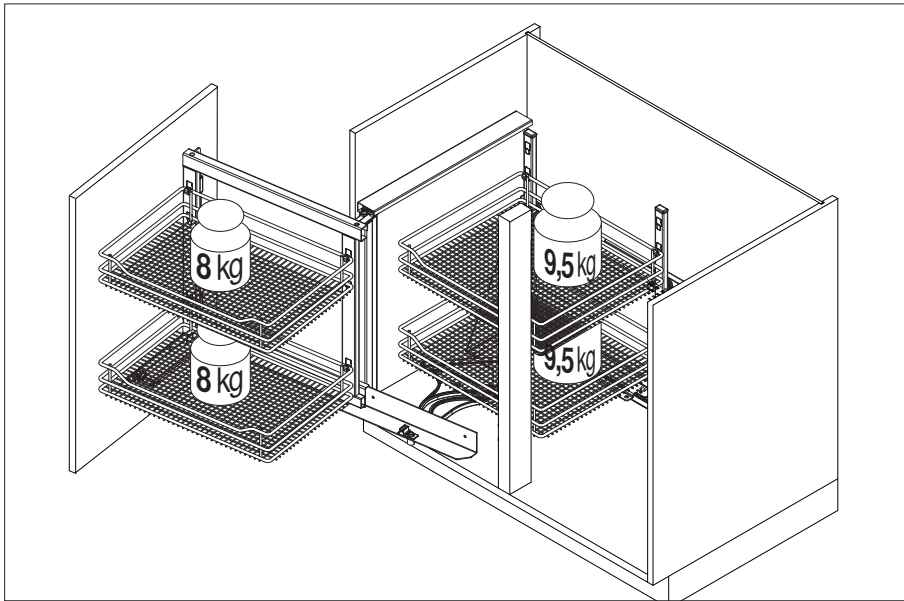

01 / 2011 / 001

WARI CORNER K 800 K 900 K1000 L

	K800	K900	K1000
B	min. 800	min. 900	min. 1000
T	min. 400	min. 450	min. 500
W	≥ 361	≥ 411	≥ 461

44007702_00

1

A

2

B