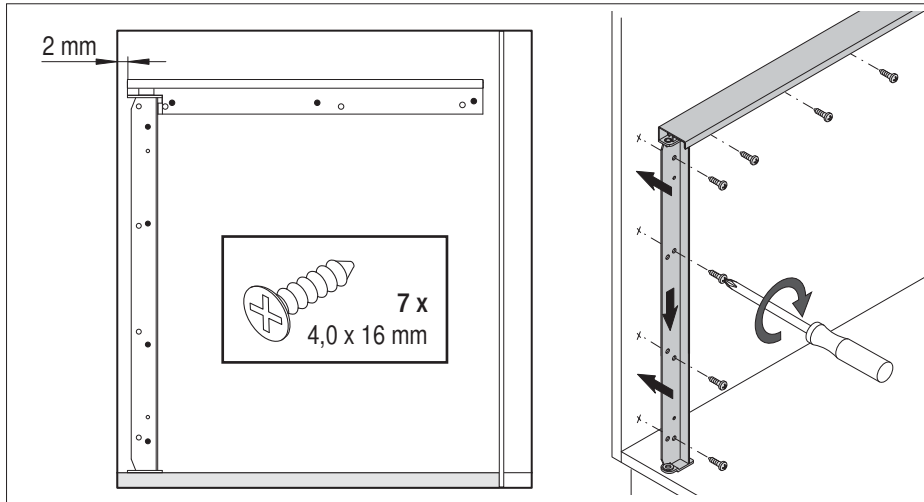

01 / 2011 / 001

WARI CORNER K 800 K 900 K1000 L

	K800	K900	K1000
B	min. 800	min. 900	min. 1000
T	min. 400	min. 450	min. 500
W	≥ 361	≥ 411	≥ 461

44007702_00

1

A

2

B