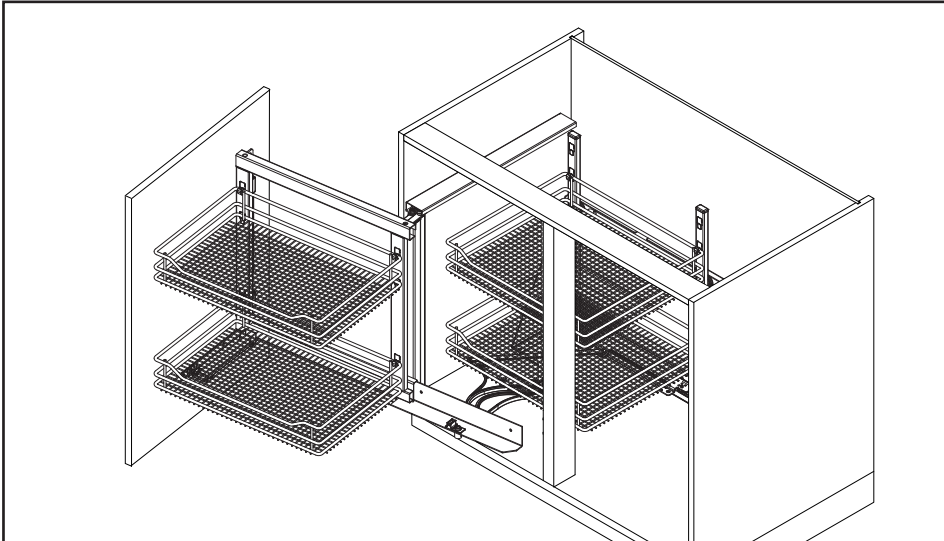

01 / 2011 / 001

WARI CORNER K 800 K 900 K1000 L

	K800	K900	K1000
B	min. 800	min. 900	min. 1000
T	min. 400	min. 450	min. 500
W	≥ 361	≥ 411	≥ 461

44007702_00

1

A

2

B