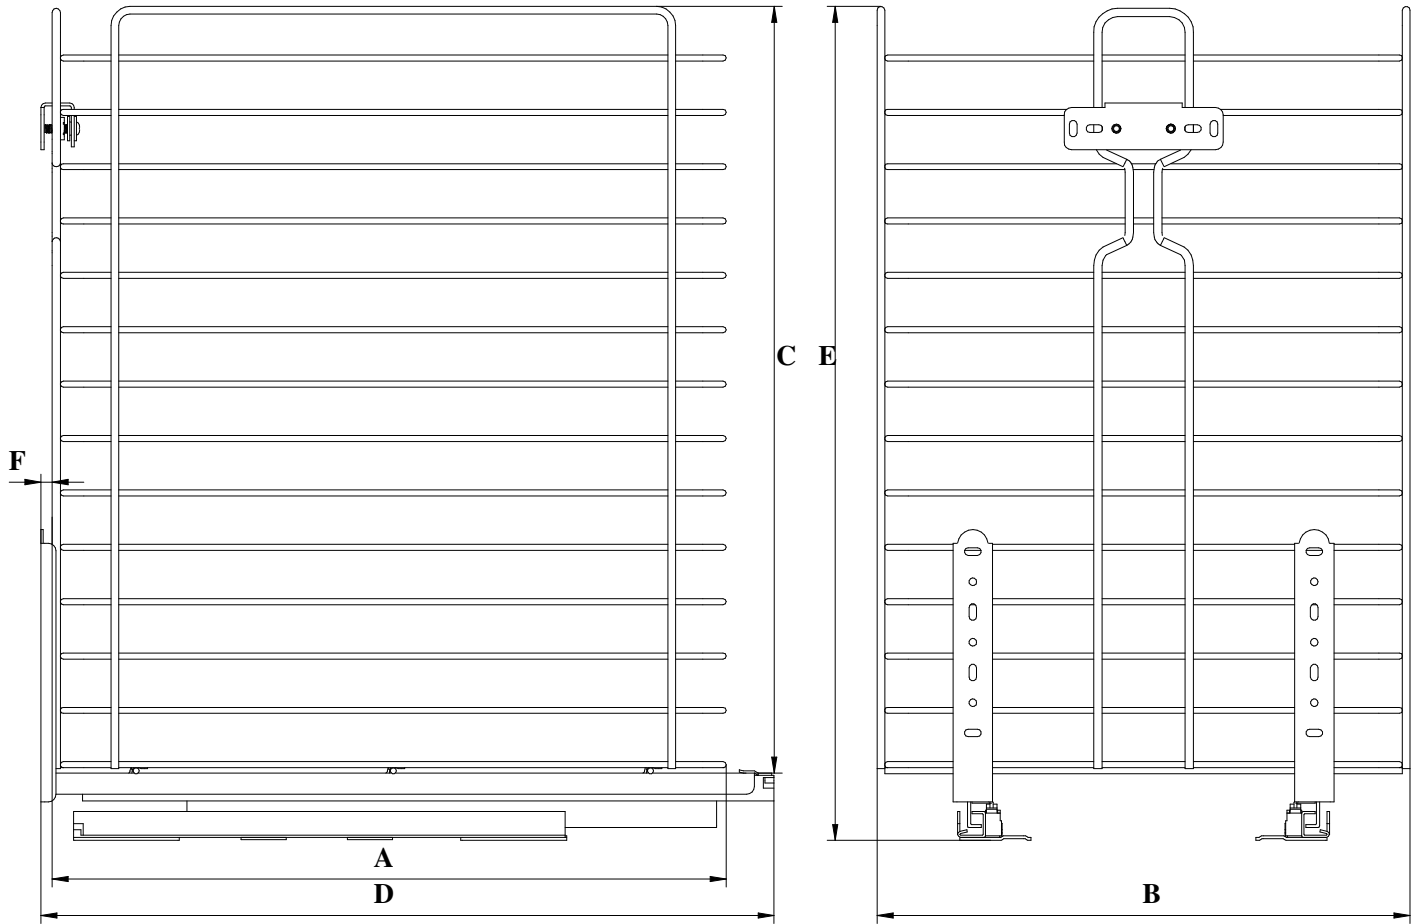

Premium Laundry Basket Technical Information

| Dimensions | | | | | | |
|------------|-----|-----|-----|-----|-----|---|
| | A | B | C | D | E | F |
| 300 | 446 | 252 | 507 | 485 | 552 | 7 |
| 400 | 446 | 352 | 507 | 485 | 552 | 7 |
| 500 | 446 | 452 | 507 | 485 | 552 | 7 |
| 600 | 446 | 552 | 507 | 485 | 552 | 7 |