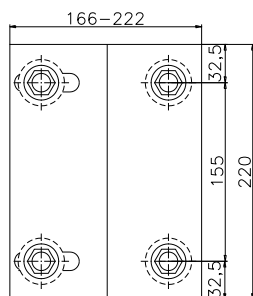

Cod. **1673**

ES

Designación: Caja de poleas guía regulable a pared

Familia: Poleas guía

Material: Polea nylon inyectado, acero DD11, eje acero 11SMn30

Acabado: Cincado

Descripción: Caja con 4 poleas de nylon que se instala como guía en la parte superior de las puertas correderas, impidiendo su oscilación en los movimientos de apertura y cierre, se instala sujetando a pared la caja, en dirección transversal al movimiento de la puerta, para permitir la regulación en función de la anchura.

FR

Désignation: Plaque guide réglable à mur

Famille: Poulies guide

Matériau: Rouleau en nylon injecté, acier DD11, axe en acier 11SMn30

Finition: Zingué

Description: Plaque à 4 rouleaux en nylon qui est utilisée comme guide dans la partie supérieure des portes coulissantes, en empêchant l'oscillation pendant les mouvements d'ouverture et fermeture. Pour son installation, il faut visser la plaque au mur en direction transversale au mouvement de la porte, pour permettre le réglage à la largeur.

EN

Designation: Adjustable plate to wall

Family: Nylon rollers

Material: Roller of injected nylon, DD11 steel, axle of 11SMn30 steel

Finish: Zinc-plated

Description: Plate with 4 nylon rollers which is used as a guide for the upper part of sliding doors, avoiding the oscillation during the opening and closing movements. It is installed by screwing the plate to the wall in transversal direction to the door's movement to allow the width adjustment.

07/13 Rev.0

PO

Designação: Caixa de polias regulável parede

Família: Polias guia

Material: Polia nylon inyectado. Aço DD11, aço 11Mn30

Acabamento: Zincado

Descrição: Caixa com 4 polias em nylon que se instala como guia na parte superior das portas corredeiras, impedindo a sua oscilação nos movimentos de abertura e fecho. Instala-se segurando a caixa à parede, na direção transversal ao movimento da porta, para permitir a regulação em função da largura.