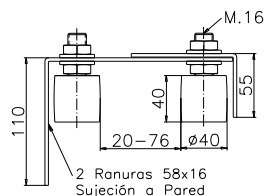

Cod. **1673**

ES

Designación: Caja de poleas guía regulable a pared

Familia: Poleas guía

Material: Polea nylon inyectado, acero DD11, eje acero 11SMn30

Acabado: Cincado

Descripción: Caja con 4 poleas de nylon que se instala como guía en la parte superior de las puertas correderas, impidiendo su oscilación en los movimientos de apertura y cierre, se instala sujetando a pared la caja, en dirección transversal al movimiento de la puerta, para permitir la regulación en función de la anchura.

FR

Désignation: Plaque guide réglable à mur

Famille: Poulies guide

Matériau: Rouleau en nylon injecté, acier DD11, axe en acier 11SMn30

Finition: Zingué

Description: Plaque à 4 rouleaux en nylon qui est utilisée comme guide dans la partie supérieure des portes coulissantes, en empêchant l'oscillation pendant les mouvements d'ouverture et fermeture. Pour son installation, il faut visser la plaque au mur en direction transversale au mouvement de la porte, pour permettre le réglage à la largeur.

EN

Designation: Adjustable plate to wall

Family: Nylon rollers

Material: Roller of injected nylon, DD11 steel, axle of 11SMn30 steel

Finish: Zinc-plated

Description: Plate with 4 nylon rollers which is used as a guide for the upper part of sliding doors, avoiding the oscillation during the opening and closing movements. It is installed by screwing the plate to the wall in transversal direction to the door's movement to allow the width adjustment.

07/13 Rev.0

PO

Designação: Caixa de polias regulável parede

Família: Polias guia

Material: Polia nylon inyectado. Aço DD11, aço 11Mn30

Acabamento: Zincado

Descrição: Caixa com 4 polias em nylon que se instala como guia na parte superior das portas corredeiras, impedindo a sua oscilação nos movimentos de abertura e fecho. Instala-se segurando a caixa à parede, na direção transversal ao movimento da porta, para permitir a regulação em função da largura.