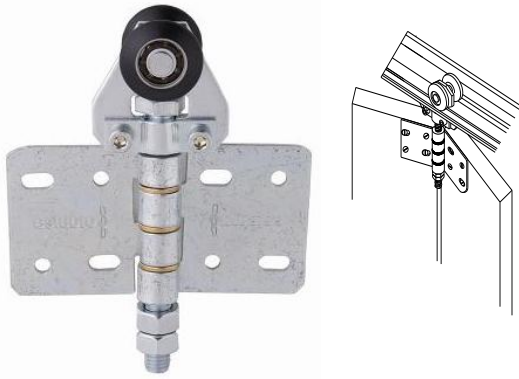

Cod. **461A**

ES

Designación: Rollapar simple U-40 nylon atornillar central

Familia: Rollapares

Material: Fleje decapado DD11, rodamiento nylon

Acabado: Cincado

Utilidad: Puertas correderas plegables solapadas y puertas articuladas en curva

Descripción: Elemento para deslizar sobre raíl superior (Rollapar) y atornillar entre hojas de la puerta (pala 55x69) permitiendo las maniobras de corredera, giro de la puerta en curva y plegado de la misma.

EN

Designation: Simple middle trolley U-40 to screw nylon

Family: Trolleys

Material: DD11 steel, nylon bearing

Finish: Zinc-plated

Utility: Sliding folding doors and sliding curved doors

Description: Component which slides along a top rail (trolley) and it is screwed between the two panels of the door (hinge 55x69). It is used to slide the doors, allow the folding and the turn of curved doors

11/14 Rev.0

FR

Désignation: Chariot simple intermédiaire nylon à visser U-40

Famille: Charoits

Matériau: Acier DD11, roulement nylon

Finition: Zingué

Utilité: Portes pliantes et portes cintrées

Description: Élément roulant dans un rail supérieur (chariot) et à visser entre deux feuilles d'une porte (charnière 55x69). Utilisé pour le déplacement des portes coulissantes, en permettant le tournement de la porte en courbe et son pliage.