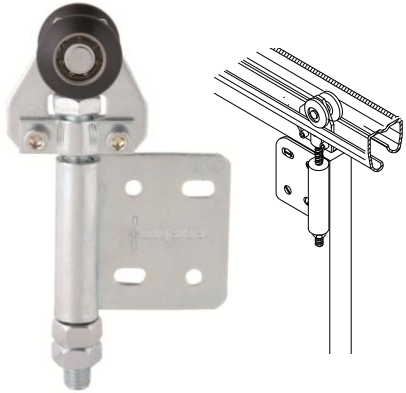

Cod. **461AE**

ES

Designación: Rollapar simple U-40 nylon atornillar extremo

Familia: Rollapares

Material: Fleje decapado DD11, rodamiento nylon

Acabado: Cincado

Utilidad: Puertas correderas plegables solapadas y puertas articuladas en curva

Descripción: Elemento para deslizar sobre un raíl superior (Rollapar) y atornillar en el extremo de la puerta (pala 55x69) permitiendo las maniobras de corredera, giro de la puerta en curva.

EN

Designation: Simple end trolley in nylon U-40 to screw

Family: Trolleys

Material: DD11 steel, nylon bearing

Finish: Zinc-plated

Utility: Sliding folding doors and sliding curved doors

Description: Component which slides along a top rail (trolley) and it is screwed to the end of a door (hinge 55x69). It is used to slide the doors and to allow the turn of curved doors.

11/14 Rev.0

FR

Désignation: Chariot simple d'extrémité nylon à visser U-40

Famille: Charoits

Matériau: Acier DD11, roulement nylon

Finition: Zingué

Utilité: Portes pliantes et portes cintrées

Description: Élément roulant dans un rail supérieur (chariot) et à visser sur l'extrémité d'une porte (charnière 55x69). Utilisé pour le déplacement des portes coulissantes, en permettant le tournement de la porte en courbe.