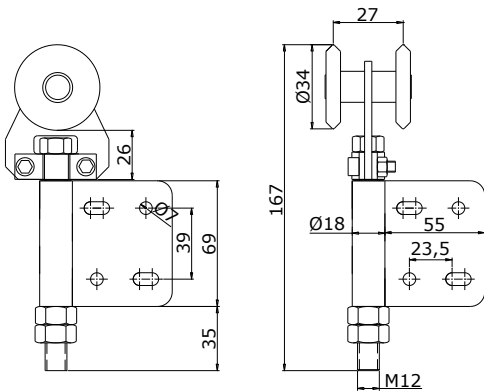

Descripción: Elemento para deslizar sobre un raíl superior (Rollapar) y atornillar en el extremo de la puerta (pala 55x69) permitiendo las maniobras de corredera, giro de la puerta en curva.

EN

Designation: Simple end trolley in nylon U-40 to screw

11/14 Rev.0

FR

Désignation: Chariot simple d'extrémité nylon à visser U-40

Famille: Charoits

Matériau: Acier DD11, roulement nylon

Finition: Zingué

Utilité: Portes pliantes et portes cintrées

Description: Élément roulant dans un rail supérieur (chariot) et à visser sur l'extrémité d'une porte (charnière 55x69). Utilisé pour le déplacement des portes coulissantes, en permettant le tournement de la porte en courbe.

PO

Designação: Rodízio simple U-40 nylon parafusar extremo

Família: Rodízios

Material: Aço DD11, rolamento nylon

Acabamento: Zincado

Utilidade: Portas corrediças dobráveis e portas em curva

Descrição: Elemento para deslizar sobre o trilho superior (rodízio) e parafusar no extremo da porta (dobradiça 55x69) permitindo as manobras da corrediça e giro da porta em curva.