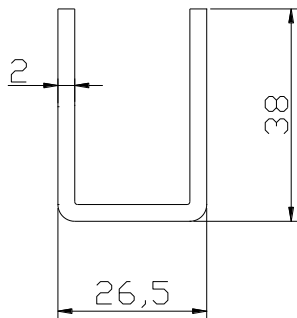

EN

Designation: Bottom rail U-19, stainless steel

Family: Trolleys

Material: AISI 316 stainless steel

Description: Component used to allow the correct lower guidance of hanging sliding gates. The rail is supplied in bars of 3 meters.

11/14 Rev.0

FR

Désignation: Raíl inférieur U-19 inox

Famille: Chariots

Matériau: Acier inoxydable AISI 316

Description: Élément utilisé pour le guidage inférieur des portes coulissantes suspendues. Ils sont fournis en barres de 3 mètres.