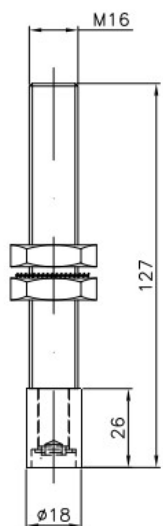

Cod. 792

UNE/EN ISO 9001

Estampaciones EBRO, S.L. – All rights reserved.
Polg. Ind. Malpica Alfindén C/H 10 50171
La Puebla de Alfindén - Zaragoza - Spain

ES

Designación: Guiador inferior U-19 Nylon

Familia: Rollapares

Material: Nylon

Acabado: Cincado

Descripción: Elemento para deslizar sobre raíl Inferior la puerta corredera y sujetarlo a perfil de la puerta mediante las tuercas de M.16.

FR

Désignation: Guide inférieur U-19 Nylon

Famille: Chariots

Matériau: Nylon

Finition: Zingué

Description: Élément installé dans le profil inférieur de la porte avec des écrous de M.16, et qui se déplace dans un rail inférieur.

EN

Designation: Bottom guide U-19 Nylon

Family: Trolleys

Material: Nylon

Finish: Zinc-plated

Description: Component that slides inside a bottom rail.
It is installed in the lower profile of the door with M.16 nuts.

PO

Designação: Guia inferior U-19 Nylon

Família: Rodízios

Material: Nylon

Acabamento: Zincado

Descrição: Elemento para deslizar a porta corredeira sobre o trilho inferior. Segura-se ao perfil da porta com porcas de M.16.