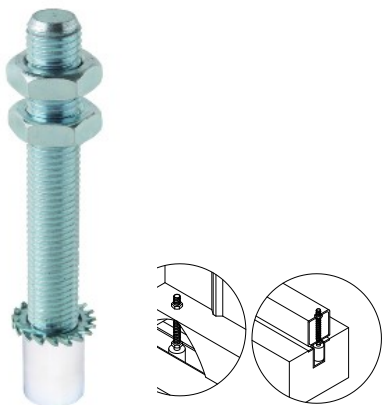

Cod. 792

UNE/EN ISO 9001

Estampaciones EBRO, S.L. – All rights reserved.
Polg. Ind. Malpica Alfindén C/H 10 50171
La Puebla de Alfindén - Zaragoza - Spain

ES

Designación: Guiador inferior U-19 Nylon

Familia: Rollapares

Material: Nylon

Acabado: Cincado

Descripción: Elemento para deslizar sobre raíl Inferior la puerta corredera y sujetarlo a perfil de la puerta mediante las tuercas de M.16.

FR

Désignation: Guide inférieur U-19 Nylon

Famille: Chariots

Matériau: Nylon

Finition: Zingué

Description: Élément installé dans le profil inférieur de la porte avec des écrous de M.16, et qui se déplace dans un rail inférieur.

EN

Designation: Bottom guide U-19 Nylon

Family: Trolleys

Material: Nylon

Finish: Zinc-plated

Description: Component that slides inside a bottom rail.
It is installed in the lower profile of the door with M.16 nuts.

PO

Designação: Guia inferior U-19 Nylon

Família: Rodízios

Material: Nylon

Acabamento: Zincado

Descrição: Elemento para deslizar a porta corredeira sobre o trilho inferior. Segura-se ao perfil da porta com porcas de M.16.