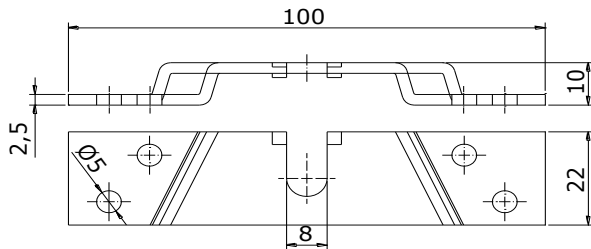

Cod. **4590**

 Tornillo DIN 7505 5x40 x 4 Unidades

UNE/EN ISO 9001:2008

Estampaciones EBRO, S.L. – All rights reserved.
Polg. Ind. Malpica Alfindén C/H 10 50171
La Puebla de Alfindén - Zaragoza - Spain

ES

Designación: Set adaptador a madera para rollapar U-30

Familia: Rollapares

Material: Acero DD11

Acabado: Cincado

Descripción: Elemento que se utiliza para la instalación del rollapar en puertas correderas de madera, con 4 tornillos tirafondos de 5x40.

EN

Designation: Adaptor set to wood for U-30 trolley

Family: Trolleys

Material: DD11 steel

Finish: Zinc-plated

Description: Component used for the installation of the U-30 trolley in wooden sliding doors with 4 screws 5x40.

11/14 Rev.0

FR

Désignation: Set adaptateur à bois pour chariot U-30

Famille: Chariots

Matériau: Acier DD11

Finition: Zingué

Description: Élément utilisé pour l'installation du chariot U-30 sur des portes en bois, avec 4 vis de 5x40.