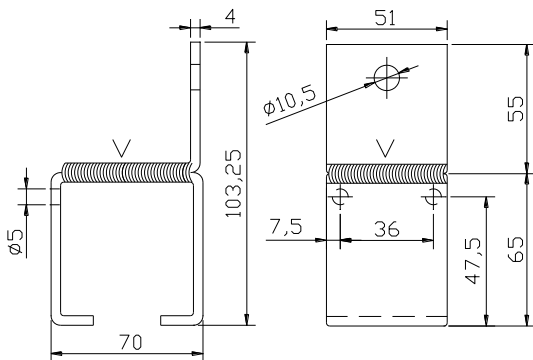

Cod. **4795**

ES

Designación: Abrazadera raíl U-60 pared soldada

Familia: Rollapares

Material: Acero DD11

Acabado: Cincado

Descripción: Elemento que se utiliza la sujeción del raíl superior U-60 a pared.

EN

PO

Designação: Abraçadeira trilho U-60 parede soldada

Família: Rodízios

Material: Aço DD11

Acabamento: Zincado

Descrição: Elemento que se utiliza para permitir a imobilização do trilho superior U-60 à parede.