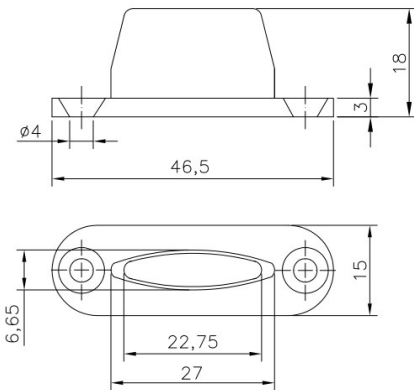

UNE/EN ISO 9001

Estampaciones EBRO, S.L. – All rights reserved.
Polg. Ind. Malpica Alfandén C/H 10 50171
La Puebla de Alfandén - Zaragoza - Spain

Estampaciones EBRO, S.L. podrá realizar cambios en las especificaciones de sus productos sin previo aviso. Todas las imágenes, planos e información técnica pertenecen a Estampaciones EBRO, S.L. y están sujetas a derechos y regulación de copyright. Cualquier uso no autorizado expresamente será perseguido por vía legal. Product specifications are subjected to change without previous notice. All pictures, technical drawings and related specifications belong to Estampaciones EBRO, S.L. and are defended by copyright's rules. All uses not expressly authorised will be legally prosecuted.