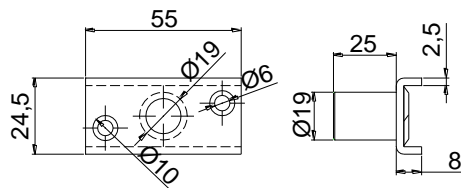

PO

Designação: Guia inferior estreita U-19

Família: Rodízios

Material: Aço DD11, aço 11SMn30

Acabamento: Zincado

Descrição: Elemento que se utiliza como guia inferior nas portas corredeiras de madeira fixa com 2 parafusos 5x40.

Tirafondos 5x40 2 Und.

UNE/EN ISO 9001:2008

Estampaciones EBRO, S.L. – All rights reserved.

Polg. Ind. Malpica Alfindén C/H 10 50171
La Puebla de Alfindén - Zaragoza - Spain

Estampaciones EBRO, S.L. podrá realizar cambios en las especificaciones de sus productos sin previo aviso. Todas las imágenes, planos e información técnica pertenecen a Estampaciones EBRO, S.L. y están sujetas a derechos y regulación de copyright. Cualquier uso no autorizado expresamente será perseguido por vía legal. Product specifications are subjected to change without previous notice. All pictures, technical drawings and related specifications belong to Estampaciones EBRO, S.L. and are defended by copyright's rules. All uses not expressly authorised will be legally prosecuted.