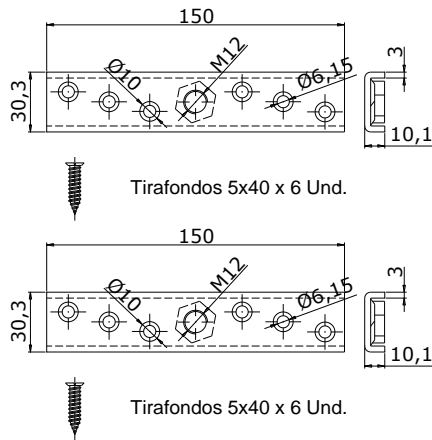

Cod. **46010**

UNE/EN ISO 9001:2008

Estampaciones EBRO, S.L. – All rights reserved.
Polg. Ind. Malpica Alfindén C/H 10 50171
La Puebla de Alfindén - Zaragoza - Spain

ES

Designación: Set adaptador a madera para rollapar

Familia: Rollapares

Material: Chapa Decapada DD11

Acabado: Cincado

Descripción: Set que se utiliza para la adaptación del Rollapar a puertas correderas de madera, con 12 tornillos tirafondos de 5x40.

FR

Désignation: Set adaptateur à bois pour chariot

Famille: Chariots

Matériau: Chappe décapage DD11

Finition: Zingué

Description: Set utilisé pour adapter les montures aux portes coulissantes en bois. Le jeu inclut 12 vis de 5x40.

EN

Designation: Adaptor set to wood for trolley

Family: Trolleys

Material: Plate pickling DD11

Finish: Zinc-plated

Description: Set used for the installation of trolleys in wooden sliding doors, supplied with 12 screws 5x40.

11/14 Rev.0

PO

Designação: Set de adaptação a madeira para rodízio