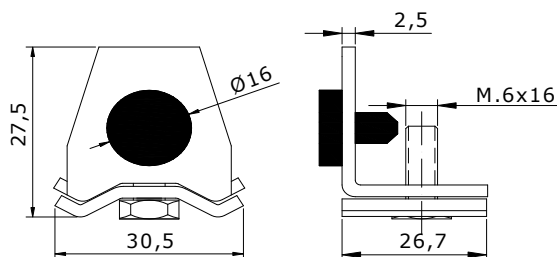

## PO

**Designação:** Topo trilho U-30 inoxidável

**Família:** Rodízios

**Material:** Aço inoxidável AISI 316L

**Acabamento:** Inoxidável

**Descrição:** Elemento de fim de curso do percurso da porta na guia superior U-30 inox.