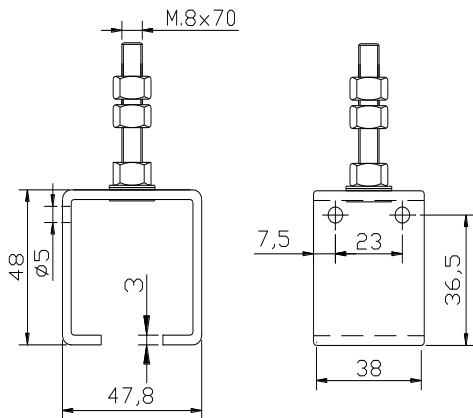

FR

Désignation: Support réglable pour rail U-40 inox

Famille: Chariots

Matériau: Acier inoxydable AISI 316L

Description: Élément utilisé pour la fixation supérieur des rails U-40 avec un réglage en hauteur.

PO

Designação: Abraçadeira trilho U-40 ajustável inoxidável

Família: Rodízios

Material: Aço inoxidável AISI 316L

Descrição: Elemento que se utiliza para permitir segurar o trilho superior com regulação em altura.

UNE/EN ISO 9001:2008

Estampaciones EBRO, S.L. – All rights reserved.
Polg. Ind. Malpica Alfindén C/H 10 50171
La Puebla de Alfindén - Zaragoza - Spain

Estampaciones EBRO, S.L. podrá realizar cambios en las especificaciones de sus productos sin previo aviso. Todas las imágenes, planos e información técnica pertenecen a Estampaciones EBRO, S.L. y están sujetas a derechos y regulación de copyright. Cualquier uso no autorizado expresamente será perseguido por vía legal. Product specifications are subjected to change without previous notice. All pictures, technical drawings and related specifications belong to Estampaciones EBRO, S.L. and are defended by copyright's rules. All uses not expressly authorised will be legally prosecuted.