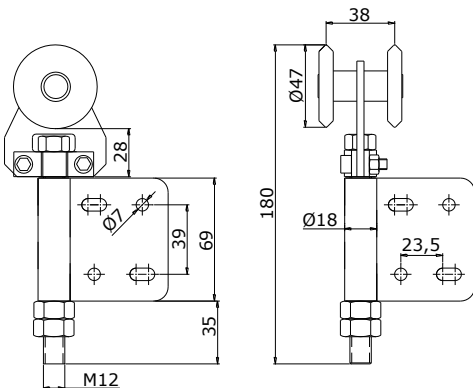

UNE/EN ISO 9001:2008

Estampaciones EBRO, S.L. – All rights reserved.

Polg. Ind. Malpica Alfindén C/H 10 50171

La Puebla de Alfindén - Zaragoza - Spain

Estampaciones EBRO, S.L. podrá realizar cambios en las especificaciones de sus productos sin previo aviso. Todas las imágenes, planos e información técnica pertenecen a Estampaciones EBRO, S.L. y están sujetas a derechos y regulación de copyright. Cualquier uso no autorizado expresamente será perseguido por vía legal. Product specifications are subjected to change without previous notice. All pictures, technical drawings and related specifications belong to Estampaciones EBRO, S.L. and are defended by copyright's rules. All uses not expressly authorised will be legally prosecuted.