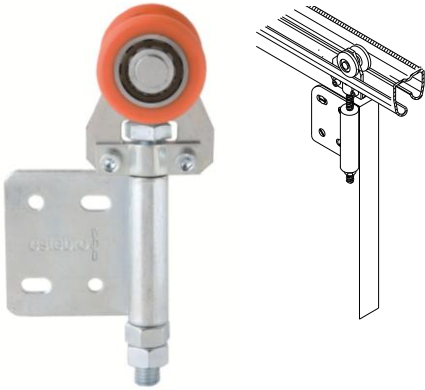

Cod. **462AE**

ES

Designación: Rollapar simple U-60 nylon atornillar extremo

Familia: Rollapares

Material: Fleje decapado DD11, rodamiento de nylon

Acabado: Cincado

Utilidad: Puertas madera correderas plegables solapadas y puertas articuladas en curva

Descripción: Elemento para deslizar sobre raíl superior (Rollapar) y atornillar a las hojas de la puerta (palas 55x69) permitiendo las maniobras de corredera, giro de la puerta en curva.

EN

Designation: Simple end trolley U-60 to screw nylon

Family: Trolleys

Material: DD11 steel, nylon bearing

Finish: Zinc-plated

Utility: Sliding folding doors and sliding curved doors

Description: Component which slides along a top rail (trolley) and it is screwed to the end of a door (hinge 55x69). It is used to slide the doors and to allow the turn of curved doors.

11/14 Rev.1

FR

Désignation: Chariot simple d'extrémité nylon à visser U-60

Famille: Chariots

Matériau: Acier DD11, roulement nylon

Finition: Zingué

Utilité: Portes pliantes et portes cintrées

Description: Élément roulant dans un rail supérieur (chariot) et à visser sur l'extrémité d'une porte (charnière 55x69). Utilisé pour le déplacement des portes coulissantes, en permettant le tournement de la porte en courbe.