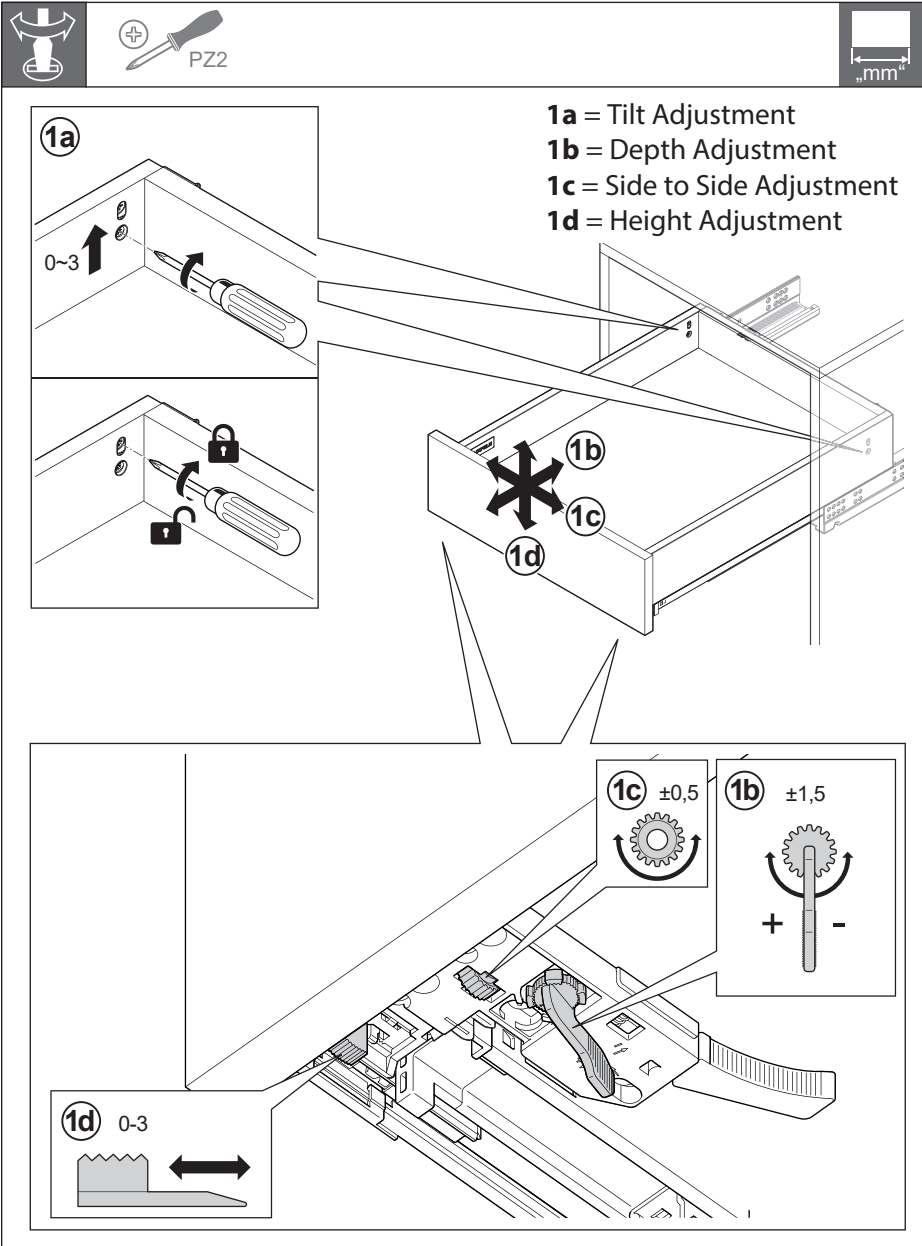

732.25.177

HDE 22.03.2022