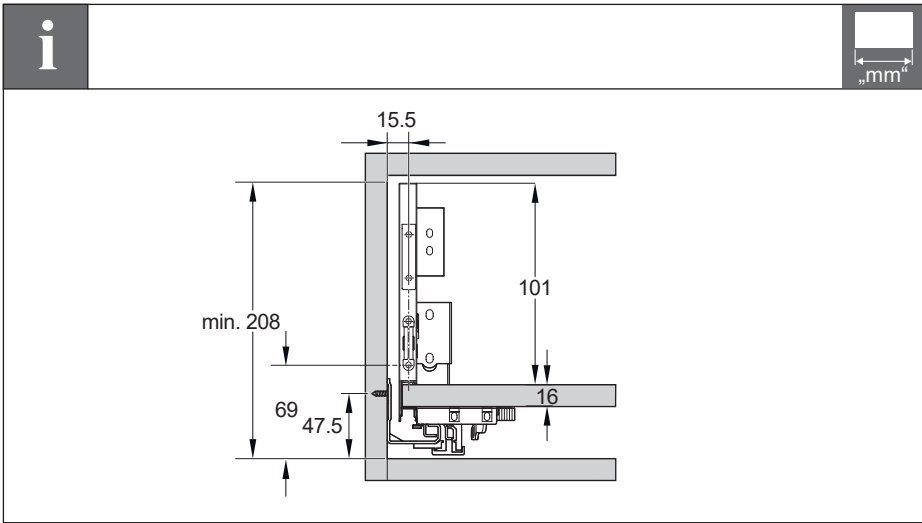

Matrix Box Slim A H175 - synchron

519.05.0XX

519.05.1XX

732.25.177

HDE 22.03.2022

732.25.177

HDE 22.03.2022

1