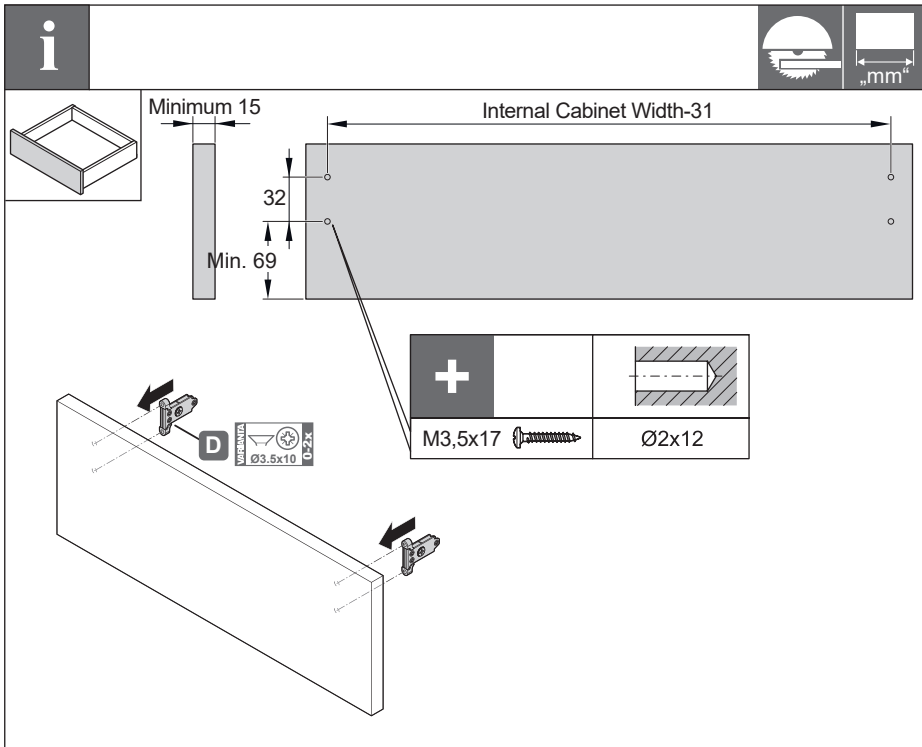

Matrix Box Slim A H128 - synchron

519.04.0XX

519.04.1XX

732.25.178

HDE 22.03.2022

1

PZ2

VARIANTE

Ø5x14 4-8x

„mm“

732.25.178

HDE 22.03.2022

732.25.178

HDE 22.03.2022

3

732.25.178