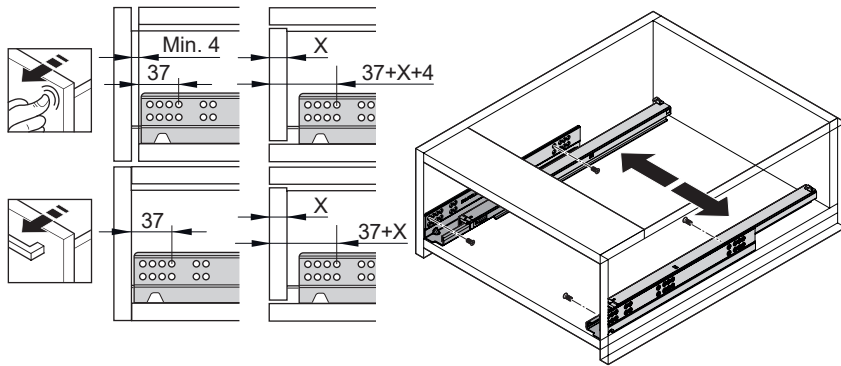

Matrix Box Slim A H128 - synchron

519.04.0XX

519.04.1XX

732.25.178

HDE 22.03.2022

1

PZ2

VARIANTE

Ø5x14 4-8x

„mm“

732.25.178

HDE 22.03.2022

732.25.178

HDE 22.03.2022

3

732.25.178