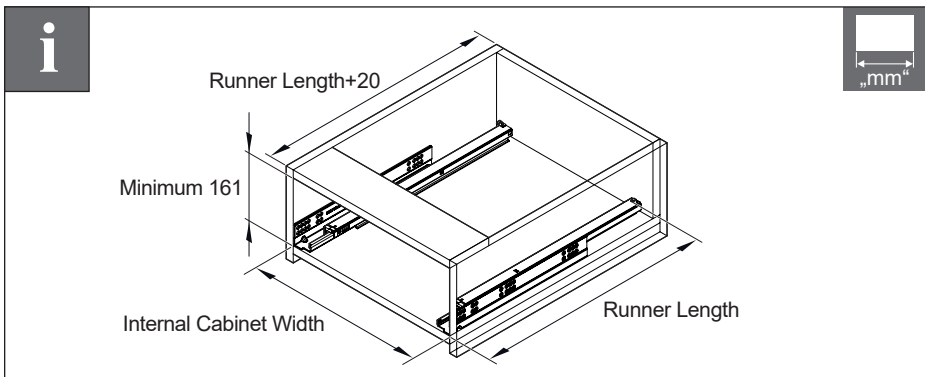

Matrix Box Slim A H128 - synchron

519.04.0XX

519.04.1XX

732.25.178

HDE 22.03.2022

1

PZ2

VARIANTE

Ø5x14 4-8x

„mm“

732.25.178

HDE 22.03.2022

732.25.178

HDE 22.03.2022

3

732.25.178