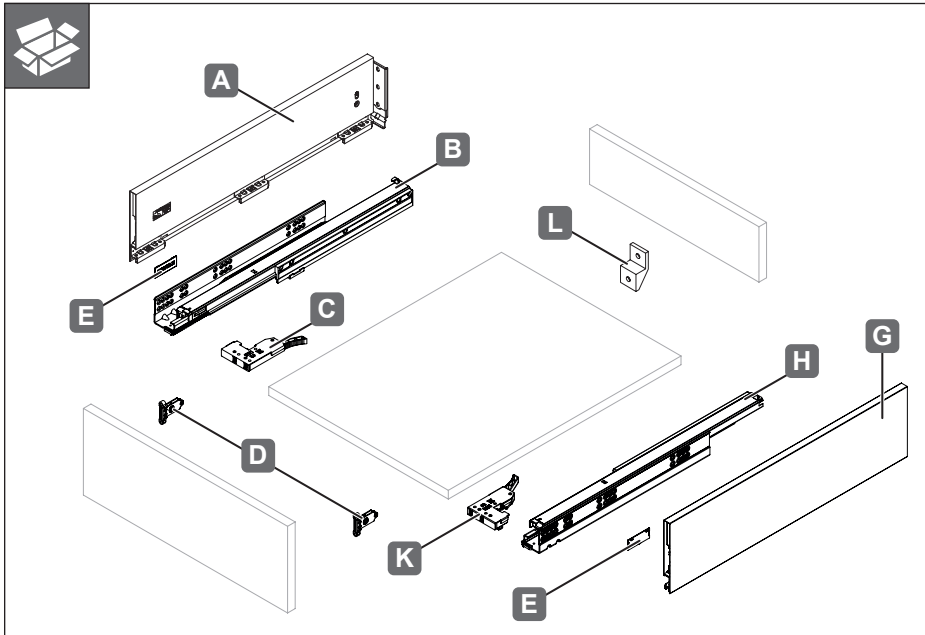

Matrix Box Slim A H128 - synchron

519.04.0XX

519.04.1XX

732.25.178

HDE 22.03.2022

1

PZ2

VARIANTE

Ø5x14 4-8x

„mm“

732.25.178

HDE 22.03.2022

732.25.178

HDE 22.03.2022

3

732.25.178