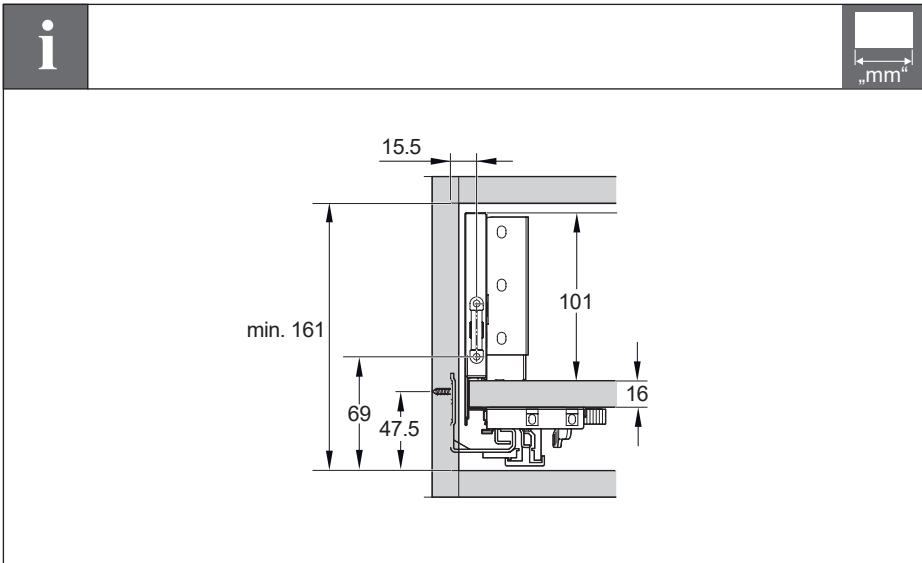

Matrix Box Slim A H128 - synchron

519.04.0XX

519.04.1XX

732.25.178

HDE 22.03.2022

1

PZ2

VARIANTE

Ø5x14 4-8x

„mm“

732.25.178

HDE 22.03.2022

732.25.178

HDE 22.03.2022

3

732.25.178