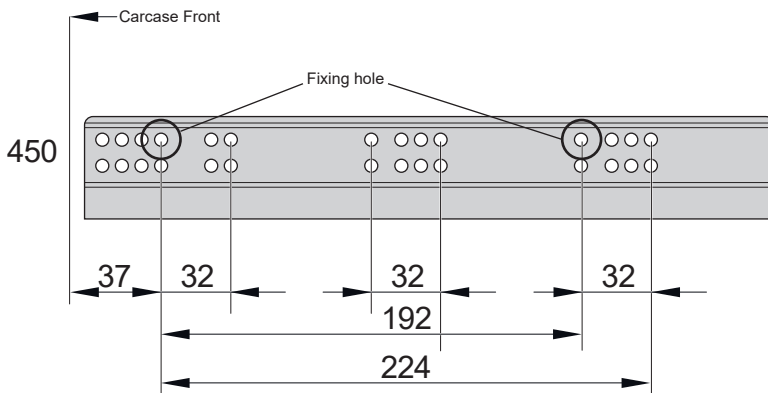

Matrix Box Slim A H128 - synchron

519.04.0XX

519.04.1XX

732.25.178

HDE 22.03.2022

1

PZ2

VARIANTE

Ø5x14 4-8x

„mm“

732.25.178

HDE 22.03.2022

732.25.178

HDE 22.03.2022

3

732.25.178