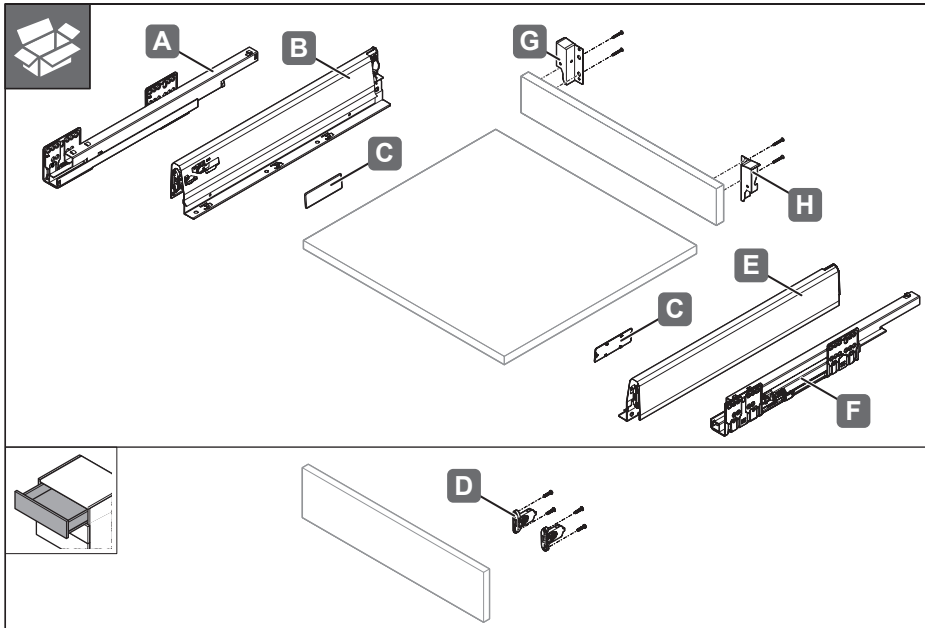

Matrix Box S Standard and Pan Drawer'

519.00.0XX
519.00.1XX
519.01.0XX
519.01.1XX

519.02.0XX
519.02.1XX

732.25.176

HDE 20.05.2021

i

„mm“

732.25.176