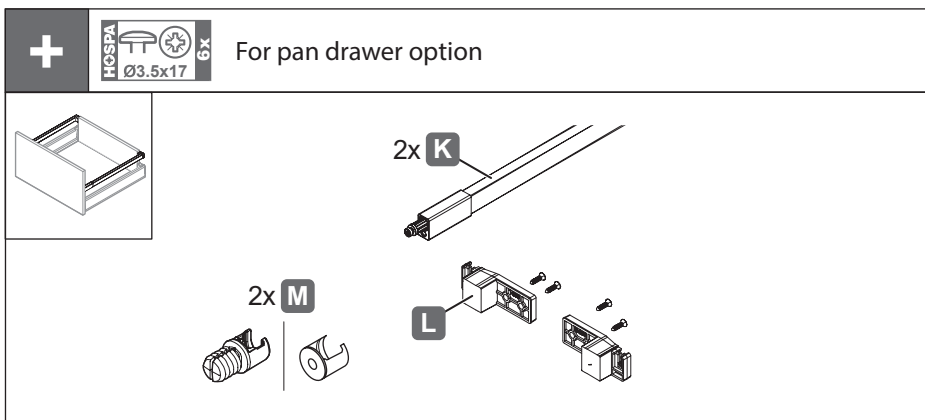

Matrix Box S Standard and Pan Drawer'

519.00.0XX
519.00.1XX
519.01.0XX
519.01.1XX

519.02.0XX
519.02.1XX

732.25.176

HDE 20.05.2021

i

„mm“

732.25.176