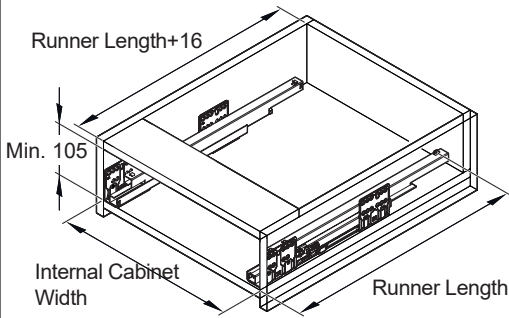

Matrix Box S Standard and Pan Drawer'

519.00.0XX
519.00.1XX
519.01.0XX
519.01.1XX

519.02.0XX
519.02.1XX

732.25.176

HDE 20.05.2021

i

„mm“

732.25.176