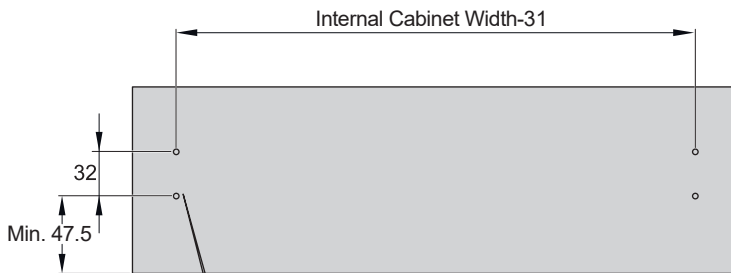

Matrix Box S Standard and Pan Drawer'

519.00.0XX
519.00.1XX
519.01.0XX
519.01.1XX

519.02.0XX
519.02.1XX

732.25.176

HDE 20.05.2021

i

„mm“

732.25.176