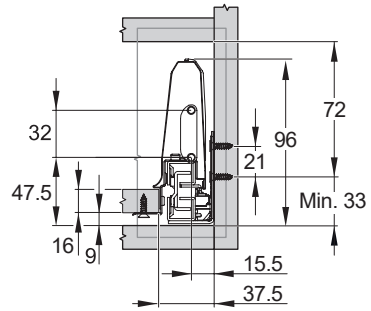

Matrix Box S Standard and Pan Drawer'

519.00.0XX
519.00.1XX
519.01.0XX
519.01.1XX

519.02.0XX
519.02.1XX

732.25.176

HDE 20.05.2021

i

„mm“

732.25.176

HDE 20.05.2021

732.25.176

HDE 20.05.2021

2

HCS/PA
Ø3.5x13
4x

732.25.176

HDE 20.05.2021

3