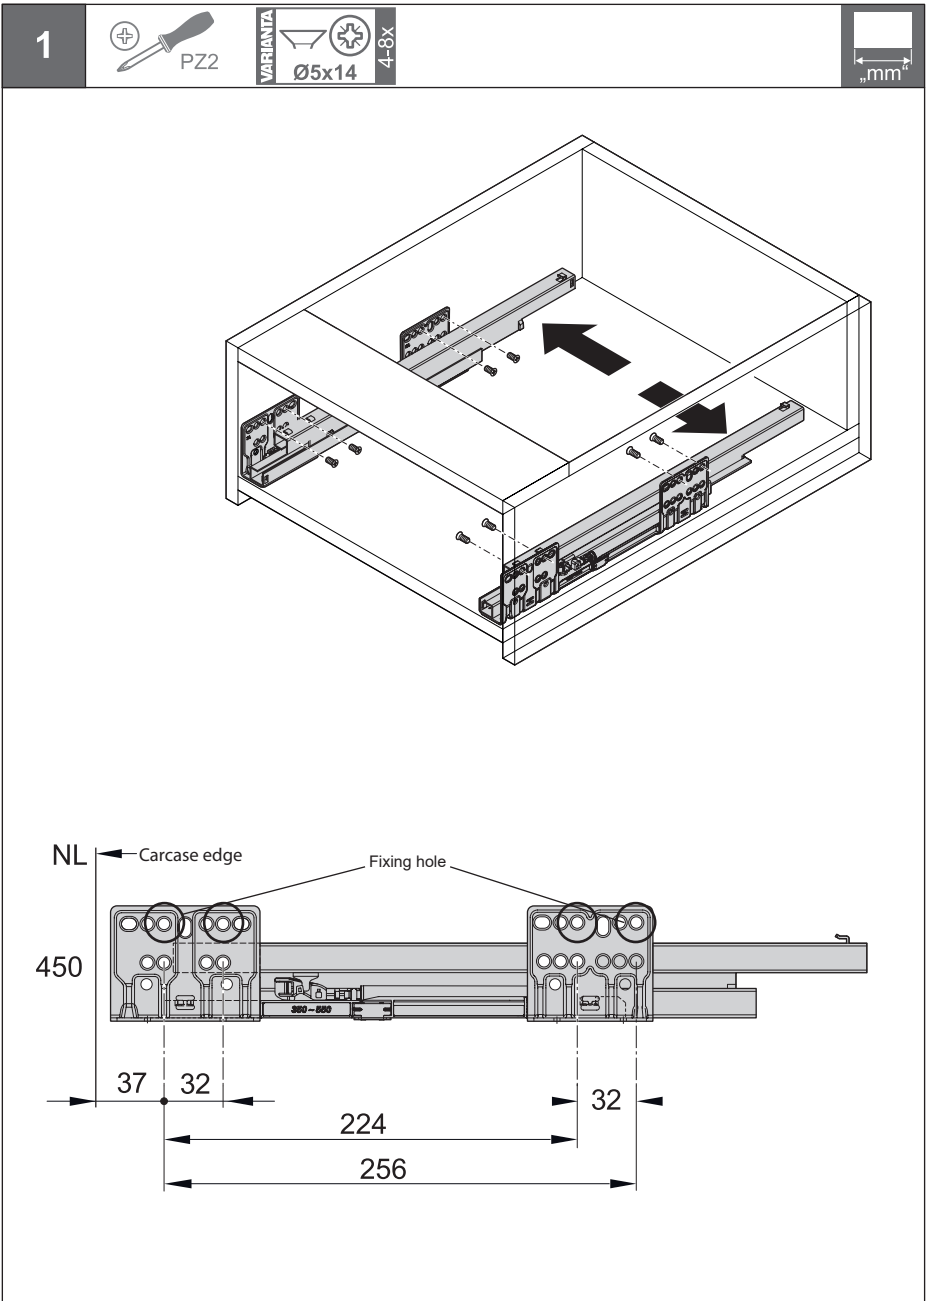

732.25.176

HDE 20.05.2021