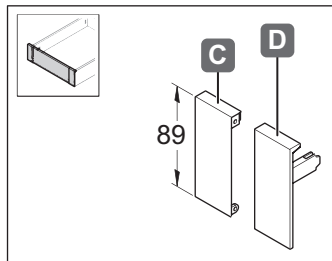

Matrix Box Slim A30 ISK

552.31.xxx

732.25.033

HDE 10.05.2021

i

„mm“

732.25.033

1