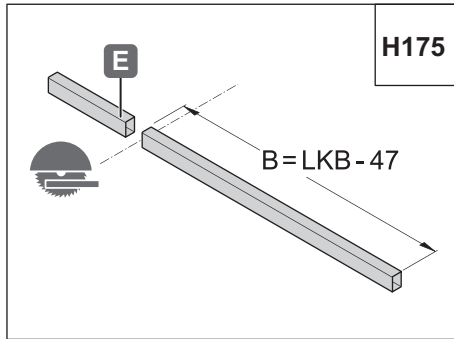

HDE 10.05.2021