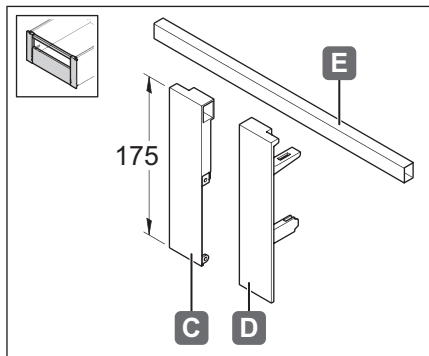

Matrix Box Slim A30 ISK

552.31.xxx

732.25.033

HDE 10.05.2021

i

„mm“

732.25.033

1