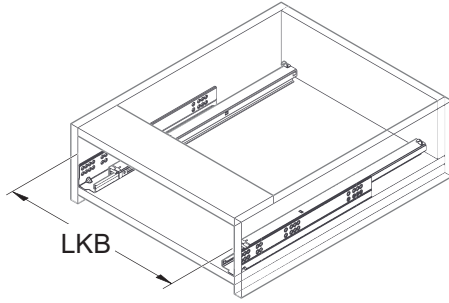

Matrix Box Slim A30 ISK

552.31.xxx

732.25.033

HDE 10.05.2021

i

„mm“

732.25.033

1