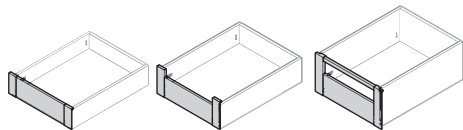

Matrix Box Slim A30 ISK

552.31.xxx

732.25.033

HDE 10.05.2021

i

„mm“

732.25.033

1