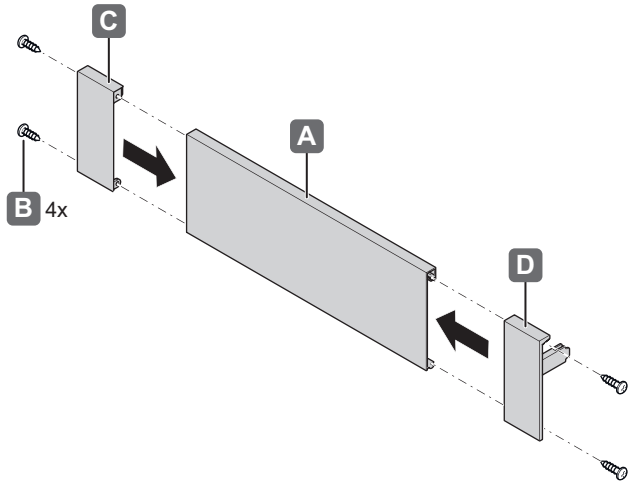

2A

732.25.033

2B

HDE 10.05.2021