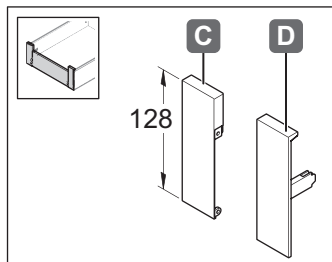

Matrix Box Slim A30 ISK

552.31.xxx

732.25.033

HDE 10.05.2021

i

„mm“

732.25.033

1